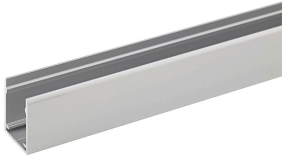

Art.-Nr.

**9810801****1m Profil 12 ART SIDE**

Unser **12 ART SIDE** findet seinen Einsatzbereich an Wand und Decke. Dieses Profil ist für unsere Side Art Streifen konzipiert worden und schließt perfekt mit dem Band ab, was dazu führt, dass keine Abdeckung benötigt wird. Des Weiteren wird es zur Wärmeableitung des LED-Streifen verwendet, wodurch sich die Lebensdauer des verbauten Produktes verlängert.