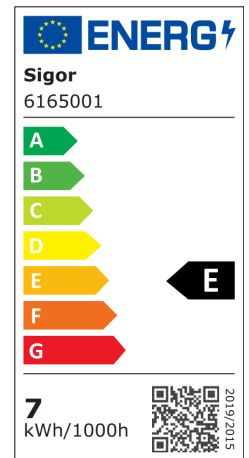

Art.-Nr.

6165001

Dimmbar

4028085616509

7W Edison Filament Snow klar E27 806lm

Unsere 7W **Filament Edison Snow** ist durch Ihren klassischen Look der optimale Ersatz für traditionelle Glühlampen. Die weiße Beschichtung der Filamente eliminiert die typischen gelben Streifen, die bei LED-Lampen häufig auftreten. Dadurch bietet diese Lampe, insbesondere in offenen Leuchten, einen ästhetischen Vorteil, der das gesamte Erscheinungsbild verbessert. Ihr klarer Glaskolben legt den Blick frei auf die ausgereifte Technik des Leuchtmittels. Sie ist mit der modernsten Filamenttechnologie ausgestattet und weist somit eine hohe Dimmerkompatibilität auf. Ihre Farbwiedergabe mit einem RA-Wert von 90 lässt alles farbgetreu erstrahlen.

Der niedrige Stromverbrauch der Filament wird durch die gute Energieeffizienzklasse bestätigt. Das Lumenpaket unserer Filament lässt sich mit einer 60W herkömmlichen Glühlampe vergleichen.

Nutzlichtstrom	806 lm
Leistungsaufnahme	7 W
Leistungsaufnahme herkömmliche Lampe	60 W
Farbtemperatur	2700 K
Lichtfarbe	Warmweiss-Extra
Farbe der Lichtquellenabdeckung	klar
Farbwiedergabe Ra/CRI	90
Farbkonsistenz	6 sdcn
Ausstrahlwinkel	300 °
Sockel	E27
Lampenbezeichnung	ST64
Länge	64 mm
Breite	64 mm
Höhe	140 mm
Gewicht	48 g
vpeUmkarton1	10 stck
Anwendungsbereich	Innenraum
TaMin	-20 °C
TaMax	40 °C
Lagertemperaturbereich	°C
Leistungsfaktor λ	0.5 PF
Nennspannung	230 V
Netzfrequenz	50/60 Hz
Nennstrom	44 mA
energieverbrauchKwh1000h	7 kWh/1000h
Zündzeit	0.5 s
Lebensdauer	15000 h
Bemessungslebensdauer	L70/B50
Schaltzyklus	100000

Spektrale Strahlungsverteilung im Bereich 180 - 800 nm

Restlichtstrom 0.7