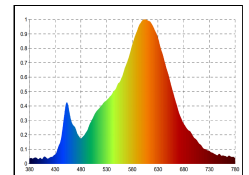

Art.-Nr.

6165001

Dimmbar

4028085616509

7W Edison Filament Snow klar E27 806lm

Unsere 7W **Filament Edison Snow** ist durch Ihren klassischen Look der optimale Ersatz für traditionelle Glühlampen. Die weiße Beschichtung der Filamente eliminiert die typischen gelben Streifen, die bei LED-Lampen häufig auftreten. Dadurch bietet diese Lampe, insbesondere in offenen Leuchten, einen ästhetischen Vorteil, der das gesamte Erscheinungsbild verbessert. Ihr klarer Glaskolben legt den Blick frei auf die ausgereifte Technik des Leuchtmittels. Sie ist mit der modernsten Filamenttechnologie ausgestattet und weist somit eine hohe Dimmerkompatibilität auf. Ihre Farbwiedergabe mit einem RA-Wert von 90 lässt alles farbgetreu erstrahlen.

Der niedrige Stromverbrauch der Filament wird durch die gute Energieeffizienzklasse bestätigt. Das Lumenpaket unserer Filament lässt sich mit einer 60W herkömmlichen Glühlampe vergleichen.

Nutzlichtstrom	806 lm
Leistungsaufnahme	7 W
Leistungsaufnahme herkömmliche Lampe	60 W
Farbtemperatur	2700 K
Lichtfarbe	Warmweiss-Extra
Farbe der Lichtquellenabdeckung	klar
Farbwiedergabe Ra/CRI	90
Farbkonsistenz	6 sdcn
Ausstrahlwinkel	300 °
Sockel	E27
Lampenbezeichnung	ST64
Länge	64 mm
Breite	64 mm
Höhe	140 mm
Gewicht	48 g
vpeUmkarton1	10 stck
Anwendungsbereich	Innenraum
TaMin	-20 °C
TaMax	40 °C
Lagertemperaturbereich	°C
Leistungsfaktor λ	0.5 PF
Nennspannung	230 V
Netzfrequenz	50/60 Hz
Nennstrom	44 mA
energieverbrauchKwh1000h	7 kWh/1000h
Zündzeit	0.5 s
Lebensdauer	15000 h
Bemessungslebensdauer	L70/B50
Schaltzyklus	100000

Spektrale Strahlungsverteilung im Bereich 180 - 800 nm

Restlichtstrom 0.7