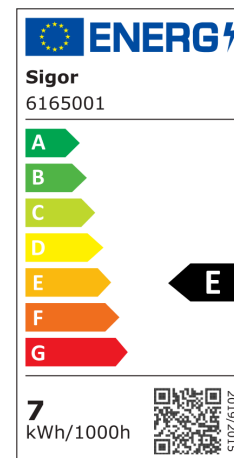

Art.-Nr.

6165001

Dimmbar

4028085616509

7W Edison Filament Snow klar E27 806lm

Unsere 7W **Filament Edison Snow** ist durch Ihren klassischen Look der optimale Ersatz für traditionelle Glühlampen. Die weiße Beschichtung der Filamente eliminiert die typischen gelben Streifen, die bei LED-Lampen häufig auftreten. Dadurch bietet diese Lampe, insbesondere in offenen Leuchten, einen ästhetischen Vorteil, der das gesamte Erscheinungsbild verbessert. Ihr klarer Glaskolben legt den Blick frei auf die ausgereifte Technik des Leuchtmittels. Sie ist mit der modernsten Filamenttechnologie ausgestattet und weist somit eine hohe Dimmerkompatibilität auf. Ihre Farbwiedergabe mit einem RA-Wert von 90 lässt alles farbgetreu erstrahlen.

Der niedrige Stromverbrauch der Filament wird durch die gute Energieeffizienzklasse bestätigt. Das Lumenpaket unserer Filament lässt sich mit einer 60W herkömmlichen Glühlampe vergleichen.

Nutzlichtstrom	806 lm
Leistungsaufnahme	7 W
Leistungsaufnahme herkömmliche Lampe	60 W
Farbtemperatur	2700 K
Lichtfarbe	Warmweiss-Extra
Farbe der Lichtquellenabdeckung	klar
Farbwiedergabe Ra/CRI	90
Farbkonsistenz	6 sdc _m
Ausstrahlwinkel	300 °
Sockel	E27
Lampenbezeichnung	ST64
Länge	64 mm
Breite	64 mm
Höhe	140 mm
Gewicht	48 g
vpeUmkarton1	10 stck
Anwendungsbereich	Innenraum
TaMin	-20 °C
TaMax	40 °C
Lagertemperaturbereich	°C
Leistungsfaktor λ	0.5 PF
Nennspannung	230 V
Netzfrequenz	50/60 Hz
Nennstrom	44 mA
energieverbrauchKwh1000h	7 kWh/1000h
Zündzeit	0.5 s
Lebensdauer	15000 h
Bemessungslebensdauer	L70/B50
Schaltzyklus	100000

Spektrale Strahlungsverteilung im Bereich 180 - 800 nm

Restlichtstrom

0.7