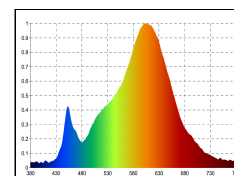

Art.-Nr.

6165001

Dimmbar

4028085616509

7W Edison Filament Snow klar E27 806lm

Unsere 7W **Filament Edison Snow** ist durch Ihren klassischen Look der optimale Ersatz für traditionelle Glühlampen. Die weiße Beschichtung der Filamente eliminiert die typischen gelben Streifen, die bei LED-Lampen häufig auftreten. Dadurch bietet diese Lampe, insbesondere in offenen Leuchten, einen ästhetischen Vorteil, der das gesamte Erscheinungsbild verbessert. Ihr klarer Glaskolben legt den Blick frei auf die ausgereifte Technik des Leuchtmittels. Sie ist mit der modernsten Filamenttechnologie ausgestattet und weist somit eine hohe Dimmerkompatibilität auf. Ihre Farbwiedergabe mit einem RA-Wert von 90 lässt alles farbgetreu erstrahlen.

Der niedrige Stromverbrauch der Filament wird durch die gute Energieeffizienzklasse bestätigt. Das Lumenpaket unserer Filament lässt sich mit einer 60W herkömmlichen Glühlampe vergleichen.

Nutzlichtstrom	806 lm
Leistungsaufnahme	7 W
Leistungsaufnahme herkömmliche Lampe	60 W
Farbtemperatur	2700 K
Lichtfarbe	Warmweiss-Extra
Farbe der Lichtquellenabdeckung	klar
Farbwiedergabe Ra/CRI	90
Farbkonsistenz	6 sdc _m
Ausstrahlwinkel	300 °
Sockel	E27
Lampenbezeichnung	ST64
Länge	64 mm
Breite	64 mm
Höhe	140 mm
Gewicht	48 g
vpeUmkarton1	10 stck
Anwendungsbereich	Innenraum
TaMin	-20 °C
TaMax	40 °C
Lagertemperaturbereich	°C
Leistungsfaktor λ	0.5 PF
Nennspannung	230 V
Netzfrequenz	50/60 Hz
Nennstrom	44 mA
energieverbrauchKwh1000h	7 kWh/1000h
Zündzeit	0.5 s
Lebensdauer	15000 h
Bemessungslebensdauer	L70/B50
Schaltzyklus	100000

Spektrale Strahlungsverteilung im Bereich 180 - 800 nm

Restlichtstrom

0.7