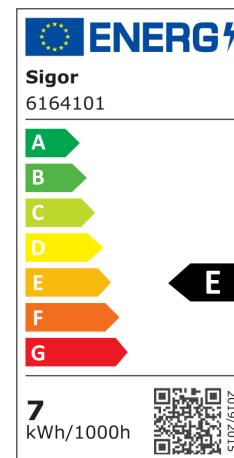

Art.-Nr.

6164101

Dimmbar

4028085616417

7W Normale Filament Snow klar E27 806lm

Unsere 7W **Filament Normallampe Snow** ist durch Ihren klassischen Look der optimale Ersatz für traditionelle Glühlampen. Die weiße Beschichtung der Filamente eliminiert die typischen gelben Streifen, die bei LED-Lampen häufig auftreten. Dadurch bietet diese Lampe, insbesondere in offenen Leuchten, einen ästhetischen Vorteil, der das gesamte Erscheinungsbild verbessert. Ihr klarer Glaskolben legt den Blick frei auf die ausgereifte Technik des Leuchtmittels. Sie ist mit der modernsten Filamenttechnologie ausgestattet und weist somit eine hohe Dimmerkompatibilität auf. Ihre Farbwiedergabe mit einem RA-Wert von 90 lässt alles farbgetreu erstrahlen.

Der niedrige Stromverbrauch der Filament wird durch die gute Energieeffizienzklasse bestätigt. Das Lumenpaket unserer Filament lässt sich mit einer 60W herkömmlichen Glühlampe vergleichen.

Nutzlichtstrom	806 lm
Leistungsaufnahme	7 W
Leistungsaufnahme herkömmliche Lampe	60 W
Farbtemperatur	2700 K
Lichtfarbe	Warmweiss-Extra
Farbe der Lichtquellenabdeckung	klar
Farbwiedergabe Ra/CRI	90
Farbkonsistenz	6 sdc _m
Ausstrahlwinkel	300 °
Sockel	E27
Lampenbezeichnung	A60
Länge	60 mm
Breite	60 mm
Höhe	105 mm
Gewicht	32 g
vpeUmkarton1	10 stck
Anwendungsbereich	Innenraum
TaMin	-20 °C
TaMax	40 °C
Lagertemperaturbereich	°C
Leistungsfaktor λ	0.5 PF
Nennspannung	230 V
Netzfrequenz	50/60 Hz
Nennstrom	44 mA
energieverbrauchKwh1000h	7 kWh/1000h
Zündzeit	0.5 s
Lebensdauer	15000 h
Bemessungslebensdauer	L70/B50
Schaltzyklus	100000

Spektrale Strahlungsverteilung im Bereich 180 - 800 nm

Restlichtstrom 0.7