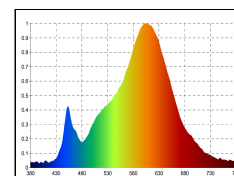

Art.-Nr.

6164101

Dimmbar

4028085616417

7W Normale Filament Snow klar E27 806lm

Unsere 7W **Filament Normallampe Snow** ist durch Ihren klassischen Look der optimale Ersatz für traditionelle Glühlampen. Die weiße Beschichtung der Filamente eliminiert die typischen gelben Streifen, die bei LED-Lampen häufig auftreten. Dadurch bietet diese Lampe, insbesondere in offenen Leuchten, einen ästhetischen Vorteil, der das gesamte Erscheinungsbild verbessert. Ihr klarer Glaskolben legt den Blick frei auf die ausgereifte Technik des Leuchtmittels. Sie ist mit der modernsten Filamenttechnologie ausgestattet und weist somit eine hohe Dimmerkompatibilität auf. Ihre Farbwiedergabe mit einem RA-Wert von 90 lässt alles farbgetreu erstrahlen.

Der niedrige Stromverbrauch der Filament wird durch die gute Energieeffizienzklasse bestätigt. Das Lumenpaket unserer Filament lässt sich mit einer 60W herkömmlichen Glühlampe vergleichen.

Nutzlichtstrom	806 lm
Leistungsaufnahme	7 W
Leistungsaufnahme herkömmliche Lampe	60 W
Farbtemperatur	2700 K
Lichtfarbe	Warmweiss-Extra
Farbe der Lichtquellenabdeckung	klar
Farbwiedergabe Ra/CRI	90
Farbkonsistenz	6 sdc _m
Ausstrahlwinkel	300 °
Sockel	E27
Lampenbezeichnung	A60
Länge	60 mm
Breite	60 mm
Höhe	105 mm
Gewicht	32 g
vpeUmkarton1	10 stck
Anwendungsbereich	Innenraum
TaMin	-20 °C
TaMax	40 °C
Lagertemperaturbereich	°C
Leistungsfaktor λ	0.5 PF
Nennspannung	230 V
Netzfrequenz	50/60 Hz
Nennstrom	44 mA
energieverbrauchKwh1000h	7 kWh/1000h
Zündzeit	0.5 s
Lebensdauer	15000 h
Bemessungslebensdauer	L70/B50
Schaltzyklus	100000

Spektrale Strahlungsverteilung im Bereich 180 - 800 nm

Restlichtstrom 0.7