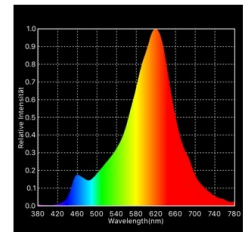

Art.-Nr.

6138901

7W Globe 95mm Filament gold E27 720lm 2500K dim

Dimmbar

4028085613898

Unsere 7W **Filament Globelampe** ist durch Ihren klassischen Look der optimale Ersatz für traditionelle dekorative Beleuchtung. Sie ist mit der modernsten Filamenttechnologie ausgestattet und weist somit eine hohe Dimmerkompatibilität auf. Ihre Farbwiedergabe mit einem RA-Wert von 90 lässt alles farbgetreu erstrahlen.

Das Leuchtmittel besitzt eine goldene Beschichtung, das die Lichtfarbe in 2.500K färbt und ein stimmungsvolles Ambiente schafft. Das Lumenpaket unserer Filament lässt sich mit einer 55W herkömmlichen Glühlampe vergleichen. Der niedrige Stromverbrauch der Filament wird durch die gute Energieeffizienzklasse bestätigt.

Nutzlichtstrom	720 lm
Leistungsaufnahme	7 W
Leistungsaufnahme herkömmliche Lampe	55 W
Farbtemperatur	2500 K
Lichtfarbe	Warmweiss-Extra
Farbe der Lichtquellenabdeckung	gold
Farbwiedergabe Ra/CRI	90
Farbkonsistenz	6 sdc _m
Ausstrahlwinkel	300 °
Socket	E27
Lampenbezeichnung	G95
Länge	95 mm
Breite	95 mm
Höhe	140 mm
Gewicht	60 g
vpeUmkarton1	10 stck
TaMin	-20 °C
TaMax	40 °C
Lagertemperaturbereich	°C
Nennspannung	230 V
Netzfrequenz	50/60 Hz
Nennstrom	43 mA
energieverbrauchKwh1000h	7 kWh/1000h
Zündzeit	0.5 s
Lebensdauer	15000 h
Bemessungslebensdauer	L70/B50
Schaltzyklus	20000
Restlichtstrom	70