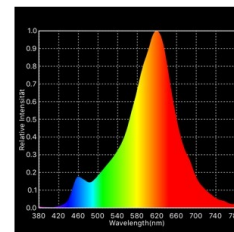

Art.-Nr.

6132301

Dimmbar

4028085613232

4,5W Normale Filament gold E27 420lm 2500K dim

Unsere 4,5W **Filament Normallampe** ist durch Ihren klassischen Look der optimale Ersatz für traditionelle Glühlampen. Sie ist mit der modernsten Filamenttechnologie ausgestattet und weist somit eine hohe Dimmerkompatibilität auf. Ihre Farbwiedergabe mit einem RA-Wert von 90 lässt alles farbgetreu erstrahlen.

Das Lumenpaket unserer Filament lässt sich mit einer 37W herkömmlichen Glühlampe vergleichen. Das Leuchtmittel besitzt eine goldene Beschichtung, das die Lichtfarbe in 2.500K färbt und ein stimmungsvolles Ambiente schafft. Der niedrige Stromverbrauch der Filament wird durch die gute Energieeffizienzklasse bestätigt.

Nutzlichtstrom	420 lm
Leistungsaufnahme	4.5 W
Leistungsaufnahme herkömmliche Lampe	37 W
Farbtemperatur	2500 K
Lichtfarbe	Warmweiss-Extra
Farbe der Lichtquellenabdeckung	gold
Farbwiedergabe Ra/CRI	90
Farbkonsistenz	6 sdcn
Ausstrahlwinkel	300 °
Socket	E27
Lampenbezeichnung	A60
Länge	60 mm
Breite	60 mm
Höhe	104 mm
vpeUmkarton1	10 stck
Anwendungsbereich	Innenraum
TaMin	-20 °C
TaMax	40 °C
Lagertemperaturbereich	°C
Nennspannung	230 V
Netzfrequenz	50/60 Hz
Nennstrom	26 mA
energieverbrauchKwh1000h	5 kWh/1000h
Zündzeit	0.5 s
Lebensdauer	15000 h
Bemessungslebensdauer	L70/B50
Schaltzyklus	20000
Restlichtstrom	70