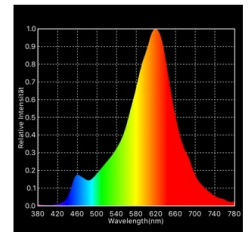

Art.-Nr.

6128101

Dimmbar

4028085612815

7W SLIM Rustika Filament gold E27 640lm 2500K

Unsere 7W **Filament SLIM Spiral Rustikalampe** zeichnet sich durch Ihre einzigartige Optik aus. Die ultra dünnen gewendelten Filamente machen das Leuchtmittel zu einem Kunstwerk. Die vertikal Ausrichtung der LED verleiht dem Leuchtmittel einen Look wie vor 100 Jahren. Zusätzlich wird durch die sehr warme Lichtfarbe von 2.500K ein behagliches Ambiente erzeugt.

Nutzlichtstrom	640 lm
Leistungsaufnahme	7 W
Leistungsaufnahme herkömmliche Lampe	50 W
Farbtemperatur	2500 K
Lichtfarbe	Warmweiss-Extra
Farbe der Lichtquellenabdeckung	gold
Farbwiedergabe Ra/CRI	80
Farbkonsistenz	6 sdc _m
Ausstrahlwinkel	300 °
Socket	E27
Lampenbezeichnung	C35
Länge	140 mm
Breite	64 mm
Höhe	140 mm
Gewicht	45 g
vpeUmkarton1	10 stck
TaMin	-20 °C
TaMax	40 °C
Lagertemperaturbereich	°C
Nennspannung	230 V
Netzfrequenz	50/60 Hz
Nennstrom	43 mA
energieverbrauchKwh1000h	7 kWh/1000h
Zündzeit	0.5 s
Lebensdauer	15000 h
Bemessungslebensdauer	L70/B50
Schaltzyklus	50000
Restlichtstrom	70