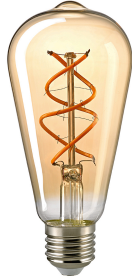

Art.-Nr.

6125601

Dimmbar

4028085612563

4,5W Curved Rustika gold E27 250lm 1800K dim

Unsere 4,5W **Filament Curved Rustikalampe** zeichnet sich durch Ihre einzigartige Optik aus. Die gewendelten Filamente machen das Leuchtmittel zu einem Kunstwerk. Zusätzlich wird durch die sehr warme Lichtfarbe von 1.800K ein behagliches Ambiente erzeugt.

Sie ist mit der modernsten LED-Technologie ausgestattet und weißt somit eine hohe Dimmerkompatibilität auf. Der niedrige Stromverbrauch der Filamente wird durch die gute Energieeffizienzklasse bestätigt. Das Lumenpaket unserer Filament lässt sich mit einer 25W herkömmlichen Glühlampe vergleichen.

Nutzlichtstrom	250 lm
Leistungsaufnahme	4.5 W
Leistungsaufnahme herkömmliche Lampe	25 W
Farbtemperatur	1800 K
Lichtfarbe	Warmweiss-Extra
Farbkonsistenz	6 sdcn
Ausstrahlwinkel	300 °
Socket	E27
Lampenbezeichnung	ST64
Länge	64 mm
Breite	64 mm
Höhe	140 mm
Gewicht	50 g
vpeUmkarton1	10 stck
TaMin	-20 °C
TaMax	40 °C
Lagertemperaturbereich	°C
Nennspannung	230 V
Netzfrequenz	50/60 Hz
Nennstrom	26 mA
energieverbrauchKwh1000h	5 kWh/1000h
Zündzeit	0.5 s
Lebensdauer	15000 h
Bemessungslebensdauer	L70/B50
Restlichtstrom	70