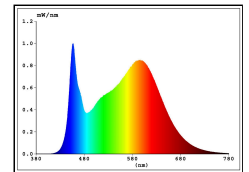

Art.-Nr.

5998901

10W/m Expert LED-Streifen 4000K 15m

Eines haben Honig, Salz und ausgelistete Leuchtmittel gemeinsam: sie werden nicht schlecht. Oft sind es kleine Veränderungen an der Bauform oder im Lumenpaket oder auch nur der Wechsel zu einem anderen Produktionszentrum, die dazu führen, dass ein Leuchtmittel, eine Leuchte o.ä. nicht mehr in ein neues Sortiment mitgeführt wird. Das macht sie aber nicht schlecht. Für Fische, die auf der Sache nach einem guten Schnäppchen sind, bietet unsere Abverkaufware ordentlich Futter – und das ohne Risiko, denn unsere Garantie gilt hierfür genauso wie für aktuelle Katalogware!

Dimmbar

4028085599895

Nutzlichtstrom	12000 lm
Nutzlichtstrom/m	800
Leistungsaufnahme	150 W
Leistung/m	10
Farbtemperatur	4000 K
Lichtfarbe	Neutralweiss
Ausstrahlwinkel	120 °
Länge	15000 mm
Breite	10 mm
LED/m	60 stck
Schutzart	IP00
Anwendungsbereich	Innenraum
Lagertemperaturbereich	°C
energieverbrauchKwh1000h	150 kWh/1000h

Spektrale
Strahlungsverteilung im
Bereich 180 - 800 nm

Sigor
5998901

A	
B	
C	
D	
E	E
F	
G	

150
kWh/1000h

2019/2015