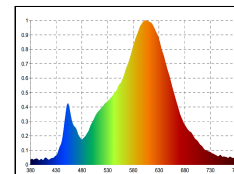

Art.-Nr.

5980001

24W/m RGB+W LED-Streifen 5m

Unsere 24 W **RGB+W 24 V** Streifen setzt Licht- und Farbstimmungen im Objekt um. Zu verschiedenen Zeitpunkten setzen Sie mit dem Band verschiedene Lichtfarben in Szene. Die Lichtfarbe lässt sich im RGB Spectrum verschieben. Mit ca. 1.800 lm pro Meter zählt unser Kraftpaket zu den Lichtstärksten in der RGB Streifengruppe. Die enorme Leuchtkraft wurde durch die veränderte Anordnung der LED erreicht. Der RGB Chip und der warmweisse Chip liegen nebeneinander. Somit können 192 LED auf den Meter verbaut werden. Mit dem zusätzlich verbauten warmweissen Chip beleuchten Sie Ihr Objekt in einem brillanten Weiss.

Gerne können wir Ihnen unsere LED-Bänder auf Ihre Wunschlänge konfektionieren. Sprechen Sie uns einfach an und wir erstellen Ihnen ein persönliches Angebot.

Dimmbar

4028085598003

Nutzlichtstrom	9070 lm
Nutzlichtstrom/m	1814
Leistungsaufnahme	120 W
Leistung/m	24
Farbtemperatur	RGB/2700 K
Lichtfarbe	RGB/W
Farbwiedergabe Ra/CRI	90
Farbkonsistenz	3 sdcn
Ausstrahlwinkel	120 °
Länge	5000 mm
max betreibbare Länge	5000 mm
Breite	12 mm
Höhe	2 mm
LED/m	192 stck
LED-Abstand	10.4 mm
LED-Str.-Trennb.	83.3 mm
Einspeisung sekundär	1000 mm
Schutzart	IP00
Anwendungsbereich	Innenraum
TcMax	80 °C
TaMin	-40 °C
TaMax	85 °C

Spektrale Strahlungsverteilung im Bereich 180 - 800 nm

ENERGY

SIGOR
5980001

A
B
C
D
E
F
G

120
kWh/1000h

2019/2015

Lagertemperaturbereich	°C
Aluprofil zur Kühlung notwendig?	1
Lebensdauer	30000 h
Bemessungslebensdauer	L70/B10
garantiezeitJahreSIGOR	3 Jahre
Restlichtstrom	0
Nennstrom	1000 mA
energieverbrauchKwh1000h	120 kWh/1000h