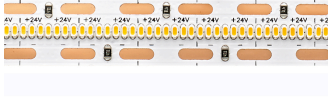

Art.-Nr.

**5961501**

## 24W/m Expert LED-Streifen 2700K 5m

Eines haben Honig, Salz und ausgelistete Leuchtmittel gemeinsam: sie werden nicht schlecht. Oft sind es kleine Veränderungen an der Bauform oder im Lumenpaket oder auch nur der Wechsel zu einem anderen Produktionszentrum, die dazu führen, dass ein Leuchtmittel, eine Leuchte o.ä. nicht mehr in ein neues Sortiment mitgeführt wird. Das macht sie aber nicht schlecht. Für Fische, die auf der Sache nach einem guten Schnäppchen sind, bietet unsere Abverkaufsware ordentlich Futter – und das ohne Risiko, denn unsere Garantie gilt hierfür genauso wie für aktuelle Katalogware!

Dimmbar

<b>Nutzlichtstrom</b>	lm
<b>Leistungsaufnahme</b>	120 W
<b>Leistung/m</b>	24
<b>Farbtemperatur</b>	2700 K
<b>Lichtfarbe</b>	Warmweiss-Extra
<b>Ausstrahlwinkel</b>	120 °
<b>Länge</b>	5000 mm
<b>Lagertemperaturbereich</b>	°C
<b>energieverbrauchKwh1000h</b>	120 kWh/1000h