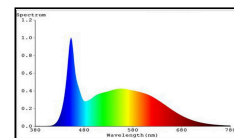

[Link zur Angebotserstellung für Konfektionierungen](#)

Dimmbar

4028085595781

Nutzlichtstrom	9725 lm
Nutzlichtstrom/m	1945
Leistungsaufnahme	110 W
Leistung/m	22
Farbtemperatur	2700-6500 K
Lichtfarbe	Tunable White
Farbwiedergabe Ra/CRI	90
Farbkonsistenz	5 sdcM
Ausstrahlwinkel	120 °
Länge	5000 mm
max betreibbare Länge	5000 mm
Breite	10 mm
Höhe	2 mm
LED/m	120 stck
LED-Abstand	8.33 mm
LED-Str.-Trennb.	8.33 mm
Einspeisung sekundär	1000 mm
Schutzart	IP00
Anwendungsbereich	Innenraum
TcMax	65 °C
TaMin	-20 °C
TaMax	60 °C