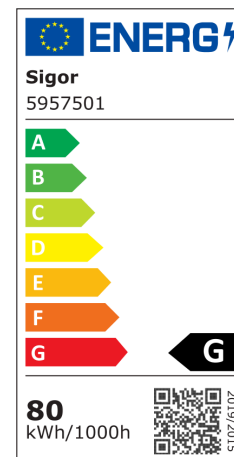

Gerne können wir Ihnen unsere LED-Bänder auf Ihre Wunschlänge konfektionieren. Sprechen Sie uns einfach an und wir erstellen Ihnen ein persönliches Angebot.

Dimmbar

4028085595750

<b>Nutzlichtstrom</b>	3200 lm
<b>Nutzlichtstrom/m</b>	640
<b>Leistungsaufnahme</b>	80 W
<b>Leistung/m</b>	16
<b>Farbtemperatur</b>	RGB-2700 K
<b>Lichtfarbe</b>	RGB/W
<b>Farbwiedergabe Ra/CRI</b>	90
<b>Farbkonsistenz</b>	5 sdc <sub>m</sub>
<b>Ausstrahlwinkel</b>	180 °
<b>Länge</b>	5000 mm
<b>max betreibbare Länge</b>	5000 mm
<b>Breite</b>	12 mm
<b>Höhe</b>	2 mm
<b>LED/m</b>	896 stck
<b>LED-Abstand</b>	0 mm
<b>LED-Str.-Trennb.</b>	62.5 mm
<b>Einspeisung sekundär</b>	1000 mm
<b>Schutzart</b>	IP00
<b>Anwendungsbereich</b>	Innenraum
<b>TcMax</b>	65 °C
<b>TaMax</b>	60 °C
<b>Lagertemperaturbereich</b>	°C
<b>Aluprofil zur Kühlung notwendig?</b>	1
<b>Lebensdauer</b>	54000 h
<b>Bemessungslebensdauer</b>	L70/B10

Spektrale Strahlungsverteilung im Bereich 180 - 800 nm

<b>garantiezeitJahreSIGOR</b>	3 Jahre
<b>Restlichtstrom</b>	0
<b>energieverbrauchKwh1000h</b>	80 kWh/1000h