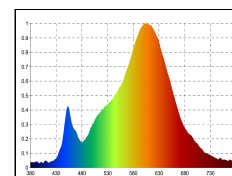

4028085595750

Nutzlichtstrom	3200 lm
Nutzlichtstrom/m	640
Leistungsaufnahme	80 W
Leistung/m	16
Farbtemperatur	RGB-2700 K
Lichtfarbe	RGB/W
Farbwiedergabe Ra/CRI	90
Farbkonsistenz	5 sdc_m
Ausstrahlwinkel	180 °
Länge	5000 mm
max betreibbare Länge	5000 mm
Breite	12 mm
Höhe	2 mm
LED/m	896 stck
LED-Abstand	0 mm
LED-Str.-Trennb.	62.5 mm
Einspeisung sekundär	1000 mm
Schutzart	IP00
Anwendungsbereich	Innenraum
TcMax	65 °C
TaMax	60 °C
Lagertemperaturbereich	°C
Aluprofil zur Kühlung notwendig?	1
Lebensdauer	54000 h
Bemessungslebensdauer	L70/B10

Spektrale Strahlungsverteilung im Bereich 180 - 800 nm