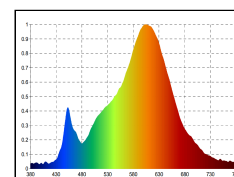

ENERGY

Sigor
5955801

A
B
C
D
E
F
G

96
kWh/1000h

2019/2015