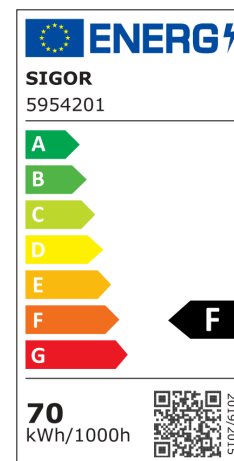

## 14W/m Tunable White LED-Streifen 6500-2700K 5m

Unsere 14 W **TUNABLE WHITE 24V** Streifen setzt Licht- und Farbstimmungen im Objekt um. Zu verschiedenen Zeitpunkten setzen Sie mit dem Band verschiedene Lichtfarben in Szene. Die Lichtfarbe lässt sich von 6.500 K auf 2.700 K verschieben.

Für Verbraucher bieten wir, die Sigor Licht GmbH, 5 Jahre Garantie auf die Funktion.

Weitere Informationen und Garantiebedingungen finden Sie im Bereich für die Downloads.

Damit wir Dieses gewährleisten können muss unser Band in ein Aluprofil verbaut werden.

[Link zur Angebotserstellung für Konfektionierungen](#)

Nutzlichtstrom	7870 lm
Nutzlichtstrom/m	1574
Leistungsaufnahme	70 W
Leistung/m	14
Farbtemperatur	6500-2700 K
Lichtfarbe	Tunable White
Farbwiedergabe Ra/CRI	90
Farbkonsistenz	3 sdcM
Ausstrahlwinkel	120 °
Länge	5000 mm
max betreibbare Länge	5000 mm
Breite	12 mm
Höhe	2 mm
LED/m	140 stck
LED-Abstand	14.3 mm
LED-Str.-Trennb.	100 mm
Einspeisung sekundär	1000 mm
Schutzart	IP00
Anwendungsbereich	Innenraum
TcMax	80 °C
TaMin	-20 °C
TaMax	85 °C