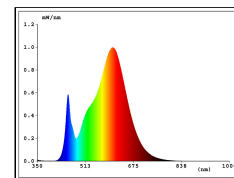

4028085593954

Nutzlichtstrom	5750 lm
Nutzlichtstrom/m	1150
Leistungsaufnahme	60 W
Leistung/m	12
Farbtemperatur	3000 K
Lichtfarbe	Warmweiss
Farbwiedergabe Ra/CRI	90
Farbkonsistenz	5 sdcn
Ausstrahlwinkel	120 °
Länge	5000 mm
max betreibbare Länge	5000 mm
Breite	4 mm
Höhe	2 mm
Chipsatz	2216 mmxmm
LED/m	266 stck
LED-Abstand	3.8 mm
LED-Str.-Trennb.	26.3 mm
Einspeisung sekundär	1000 mm
Biegeradius	50 mm
Schutzart	IP00
Anwendungsbereich	Innenraum
TcMax	70 °C

Spektrale
Strahlungsverteilung im
Bereich 180 - 800 nm