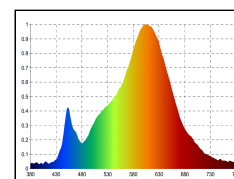

4028085593855

Nutzlichtstrom	3610 lm
Nutzlichtstrom/m	722
Leistungsaufnahme	50 W
Leistung/m	10
Farbtemperatur	RGB-2700 K
Lichtfarbe	RGB/W
Farbwiedergabe Ra/CRI	80
Farbkonsistenz	5 sdcn
Ausstrahlwinkel	120 °
Länge	5000 mm
max betreibbare Länge	5000 mm
Breite	14 mm
LED/m	60 stck
LED-Abstand	16.67 mm
LED-Str.-Trennb.	100 mm
Einspeisung sekundär	1000 mm
Biegeradius	1
Schutzart	IP65
Anwendungsbereich	Innenraum
TcMax	115 °C
TaMin	-40 °C
TaMax	95 °C
Lagertemperaturbereich	°C
Aluprofil zur Kühlung notwendig?	1
Lebensdauer	54000 h
Bemessungslebensdauer	L70/B10

Spektrale Strahlungsverteilung im Bereich 180 - 800 nm