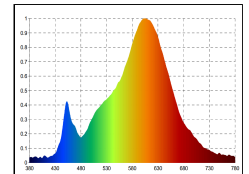

4028085593794

Nutzlichtstrom	4340 lm
Nutzlichtstrom/m	868
Leistungsaufnahme	72 W
Leistung/m	14.4
Farbtemperatur	RGB/2700 K
Lichtfarbe	RGB/W
Farbwiedergabe Ra/CRI	80
Farbkonsistenz	5 sdcM
Ausstrahlwinkel	120 °
Länge	5000 mm
max betreibbare Länge	5000 mm
Breite	12 mm
Höhe	2 mm
LED/m	48 stck
LED-Abstand	20.8 mm
LED-Str.-Trennb.	125 mm
Einspeisung sekundär	1000 mm
Schutzart	IP00
Anwendungsbereich	Innenraum
TcMax	60 °C

Spektrale Strahlungsverteilung im Bereich 180 - 800 nm