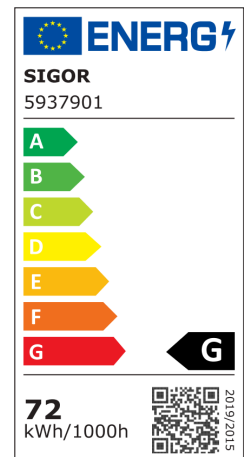

Mit dem zusätzlich verbauten warmweissen Chip beleuchten Sie Ihr Objekt in einem brillanten Weiss.

Als passende Steuerungen greifen Sie auf eine große Auswahl zurück, egal ob , DALI, WIFI, ZIGBEE, BLUETOOTH oder Funk.

Für Verbraucher bieten wir, die Sigor Licht GmbH, 5 Jahre Garantie auf die Funktion.

Weitere Informationen und Garantiebedingungen finden Sie im Bereich für die Downloads.

Damit wir Dieses gewährleisten können muss unser Band in ein Aluprofil verbaut werden.

Für die einfachere Montage und Weiterverarbeitung haben wir dem Streifen eine Einspeisung und eine Sekundäreinspeisung von jeweils 1 Meter spendiert.

Gerne können wir Ihnen unsere LED-Bänder auf Ihre Wunschlänge konfektionieren. Sprechen Sie uns einfach an und wir erstellen Ihnen ein persönliches Angebot.

[Link zur Angebotserstellung für Konfektionierungen](#)

Dimmbar

4028085593794

Nutzlichtstrom	4340 lm
Nutzlichtstrom/m	868
Leistungsaufnahme	72 W
Leistung/m	14.4
Farbtemperatur	RGB/2700 K
Lichtfarbe	RGB/W
Farbwiedergabe Ra/CRI	80
Farbkonsistenz	5 sdcM
Ausstrahlwinkel	120 °
Länge	5000 mm
max betreibbare Länge	5000 mm
Breite	12 mm
Höhe	2 mm
LED/m	48 stck
LED-Abstand	20.8 mm
LED-Str.-Trennb.	125 mm
Einspeisung sekundär	1000 mm
Schutzart	IP00
Anwendungsbereich	Innenraum
TcMax	60 °C

Spektrale Strahlungsverteilung im Bereich 180 - 800 nm