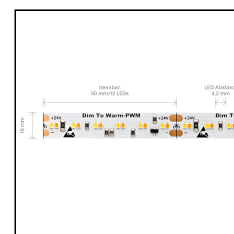

Für die einfachere Montage und Weiterverarbeitung haben wir dem Streifen eine Einspeisung und eine Sekundäreinspeisung von jeweils 1 Meter spendiert.

Gerne können wir Ihnen unsere LED-Bänder auf Ihre Wunschlänge konfektionieren. Sprechen Sie uns einfach an und wir erstellen Ihnen ein persönliches Angebot.

[Link zur Angebotserstellung für Konfektionierungen](#)

4028085593657

Nutzlichtstrom	9500 lm
Nutzlichtstrom/m	1900
Leistungsaufnahme	100 W
Leistung/m	20
Farbtemperatur	3000-1800 K
Lichtfarbe	Dim-to-Warm
Farbwiedergabe Ra/CRI	90
Farbkonsistenz	3 sdcM
Ausstrahlwinkel	120 °
Länge	5000 mm
max betreibbare Länge	5000 mm
Breite	10 mm
Höhe	2 mm
LED/m	240 stck
LED-Abstand	4.2 mm
LED-Str.-Trennb.	50 mm
Einspeisung sekundär	1000 mm
Schutzart	IP00
Anwendungsbereich	Innenraum
TcMax	60 °C
TaMin	-25 °C
TaMax	40 °C