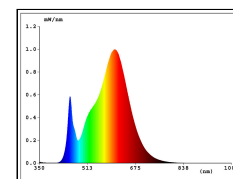

4028085593572

Nutzlichtstrom	8285 lm
Nutzlichtstrom/m	1657
Leistungsaufnahme	110 W
Leistung/m	22
Farbtemperatur	RGB/3000 K
Lichtfarbe	RGB/W
Farbwiedergabe Ra/CRI	90
Farbkonsistenz	5 sdc_m
Ausstrahlwinkel	120 °
Länge	5000 mm
max betreibbare Länge	5000 mm
Breite	12 mm
Höhe	2 mm
LED/m	112 stck
LED-Abstand	8.9 mm
LED-Str.-Trennb.	71.4 mm
Einspeisung sekundär	1000 mm
Schutzart	IP00
Anwendungsbereich	Innenraum
TcMax	80 °C
TaMin	-40 °C
TaMax	85 °C
Lagertemperaturbereich	°C

Spektrale
Strahlungsverteilung im
Bereich 180 - 800 nm