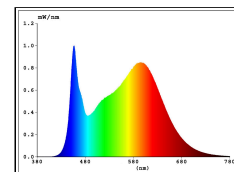

Nutzlichtstrom	14820 lm
Nutzlichtstrom/m	2964
Leistungsaufnahme	108 W
Leistung/m	21.6
Farbtemperatur	4000 K
Lichtfarbe	Neutralweiss
Farbwiedergabe Ra/CRI	90
Farbkonsistenz	3 sdcn
Ausstrahlwinkel	120 °
Länge	5000 mm
max betreibbare Länge	4000 mm
Breite	10 mm
Höhe	2 mm
Chipsatz	2835 mmxmm
LED/m	240 stck
LED-Abstand	4.2 mm
LED-Str.-Trennb.	33.3 mm
Einspeisung sekundär	1000 mm
Schutzart	IP00
Anwendungsbereich	Innenraum
TcMax	80 °C
TaMin	-40 °C

Spektrale
Strahlungsverteilung im
Bereich 180 - 800 nm

4028085593534