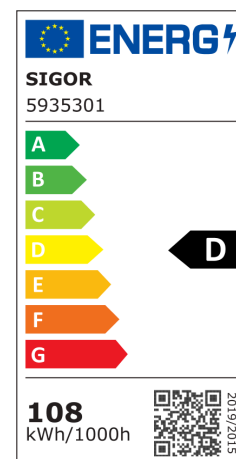

Art.-Nr.

5935301

21,6W/m PRO LED-Streifen 4000K 5m

Unsere 21,6 W **PRO STREIFEN IP20** gehört zu der am häufigsten eingesetzte Streifengruppe im gehobenen Lichtobjekt. Hier greifen Sie auf eine breite Auswahl an Lichtstärken und Lichtfarben von 2.700 K bis 4.000 K zurück.

Ein enges Binning mit nur 3 SDCM garantiert eine homogene Lichtfarbe sowohl auf dem Streifen als auch bei unterschiedlichen Streifen dieses Typs.

Als passende Steuerungen greifen Sie auf eine große Auswahl zurück, egal ob DALI, WIFI, ZIGBEE, BLUETOOTH oder Funk.

[Link zur Angebotserstellung für Konfektionierungen](#)

Nutzlichtstrom	14820 lm
Nutzlichtstrom/m	2964
Leistungsaufnahme	108 W
Leistung/m	21.6
Farbtemperatur	4000 K
Lichtfarbe	Neutralweiss
Farbwiedergabe Ra/CRI	90
Farbkonsistenz	3 sdcn
Ausstrahlwinkel	120 °
Länge	5000 mm
max betreibbare Länge	4000 mm
Breite	10 mm
Höhe	2 mm
Chipsatz	2835 mmxmm
LED/m	240 stck
LED-Abstand	4.2 mm
LED-Str.-Trennb.	33.3 mm
Einspeisung sekundär	1000 mm
Schutzart	IP00
Anwendungsbereich	Innenraum
TcMax	80 °C
TaMin	-40 °C

Spektrale
Strahlungsverteilung im
Bereich 180 - 800 nm

4028085593534

TaMax	85 °C
Lagertemperaturbereich	°C
Aluprofil zur Kühlung notwendig?	1
Lebensdauer	54000 h
Bemessungslebensdauer	L70/B50
garantiezeitJahreSIGOR	5 Jahre
Restlichtstrom	0
Nennstrom	900 mA
energieverbrauchKwh1000h	108 kWh/1000h