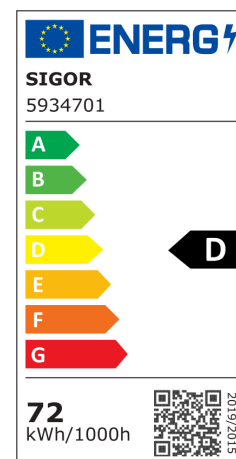

Art.-Nr.

**5934701**

## 14,4W/m PRO LED-Streifen 4000K 5m

Unsere 14,4 W **PRO STREIFEN IP20** gehört zu der am häufigsten eingesetzte Streifengruppe im gehobenen Lichtobjekt. Hier greifen Sie auf eine breite Auswahl an Lichtstärken und Lichtfarben von 2.700 K bis 4.000 K zurück.

[Link zur Angebotserstellung für Konfektionierungen](#)

Dimmbar

4028085593473

<b>Nutzlichtstrom</b>	11375 lm
<b>Nutzlichtstrom/m</b>	2275
<b>Leistungsaufnahme</b>	72 W
<b>Leistung/m</b>	14.4
<b>Farbtemperatur</b>	4000 K
<b>Lichtfarbe</b>	Neutralweiss
<b>Farbwiedergabe Ra/CRI</b>	90
<b>Farbkonsistenz</b>	3 sdcn
<b>Ausstrahlwinkel</b>	120 °
<b>Länge</b>	5000 mm
<b>max betreibbare Länge</b>	5000 mm
<b>Breite</b>	10 mm
<b>Höhe</b>	2 mm
<b>Chipsatz</b>	2835 mmxmm
<b>LED/m</b>	160 stck
<b>LED-Abstand</b>	6.3 mm
<b>LED-Str.-Trennb.</b>	50 mm
<b>Einspeisung sekundär</b>	1000 mm
<b>Schutzart</b>	IP00
<b>Anwendungsbereich</b>	Innenraum
<b>TcMax</b>	80 °C
<b>TaMin</b>	-40 °C

Spektrale  
Strahlungsverteilung im  
Bereich 180 - 800 nm

<b>TaMax</b>	80 °C
<b>Lagertemperaturbereich</b>	°C
<b>Aluprofil zur Kühlung notwendig?</b>	1
<b>Lebensdauer</b>	54000 h
<b>Bemessungslebensdauer</b>	L70/B50
<b>garantiezeitJahreSIGOR</b>	5 Jahre
<b>Restlichtstrom</b>	0
<b>Nennstrom</b>	600 mA
<b>energieverbrauchKwh1000h</b>	72 kWh/1000h