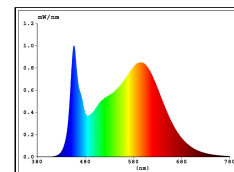

## 14,4W/m PRO LED-Streifen 4000K 5m

Unsere 14,4 W **PRO STREIFEN IP20** gehört zu der am häufigsten eingesetzte Streifengruppe im gehobenen Lichtobjekt. Hier greifen Sie auf eine breite Auswahl an Lichtstärken und Lichtfarben von 2.700 K bis 4.000 K zurück.

[Link zur Angebotserstellung für Konfektionierungen](#)

Dimmbar

4028085593473

<b>Nutzlichtstrom</b>	11375 lm
<b>Nutzlichtstrom/m</b>	2275
<b>Leistungsaufnahme</b>	72 W
<b>Leistung/m</b>	14.4
<b>Farbtemperatur</b>	4000 K
<b>Lichtfarbe</b>	Neutralweiss
<b>Farbwiedergabe Ra/CRI</b>	90
<b>Farbkonsistenz</b>	3 sdcn
<b>Ausstrahlwinkel</b>	120 °
<b>Länge</b>	5000 mm
<b>max betreibbare Länge</b>	5000 mm
<b>Breite</b>	10 mm
<b>Höhe</b>	2 mm
<b>Chipsatz</b>	2835 mmxmm
<b>LED/m</b>	160 stck
<b>LED-Abstand</b>	6.3 mm
<b>LED-Str.-Trennb.</b>	50 mm
<b>Einspeisung sekundär</b>	1000 mm
<b>Schutzart</b>	IP00
<b>Anwendungsbereich</b>	Innenraum
<b>TcMax</b>	80 °C
<b>TaMin</b>	-40 °C

Spektrale  
Strahlungsverteilung im  
Bereich 180 - 800 nm

<b>TaMax</b>	80 °C
<b>Lagertemperaturbereich</b>	°C
<b>Aluprofil zur Kühlung notwendig?</b>	1
<b>Lebensdauer</b>	54000 h
<b>Bemessungslebensdauer</b>	L70/B50
<b>garantiezeitJahreSIGOR</b>	5 Jahre
<b>Restlichtstrom</b>	0
<b>Nennstrom</b>	600 mA
<b>energieverbrauchKwh1000h</b>	72 kWh/1000h