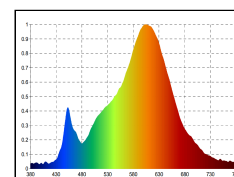

ENERGY

SIGOR
5934201

A
B
C
D
E
F
G

48
kWh/1000h

2019/2015