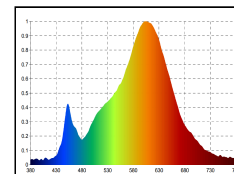

4028085592667

Nutzlichtstrom	18080 lm
Nutzlichtstrom/m	3616
Leistungsaufnahme	108 W
Leistung/m	21.6
Farbtemperatur	2700 K
Lichtfarbe	Warmweiss-Extra
Farbwiedergabe Ra/CRI	96
Farbkonsistenz	5 sdcn
Ausstrahlwinkel	120 °
Länge	5000 mm
max betreibbare Länge	3500 mm
Breite	10 mm
Höhe	2 mm
Chipsatz	2216 mmxmm
LED/m	240 stck
LED-Abstand	4.16 mm
LED-Str.-Trennb.	33.3 mm
Einspeisung sekundär	1000 mm
Biegeradius	50 mm
Schutzart	IP00
Anwendungsbereich	Innenraum
TcMax	85 °C

Spektrale Strahlungsverteilung im Bereich 180 - 800 nm