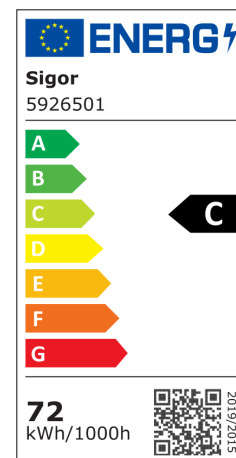

Eine nahezu naturgetreue Farbwiedergabeindex von 96 und mehr, garantiert eine exzellente Inszenierung des Beleuchtungsobjektes.

Als passende Steuerungen greifen Sie auf eine große Auswahl zurück, egal ob DALI, WIFI, ZIGBEE, BLUETOOTH oder Funk.

Für Verbraucher bieten wir, die Sigor Licht GmbH, 5 Jahre Garantie auf die Funktion.

Weitere Informationen und Garantiebedingungen finden Sie im Bereich für die Downloads.

Für die einfachere Montage und Weiterverarbeitung haben wir dem Streifen eine Einspeisung und eine Sekundäreinspeisung von jeweils 1 Meter spendiert.

Gerne können wir Ihnen unsere LED-Bänder auf Ihre Wunschlänge konfektionieren. Sprechen Sie uns einfach an und wir erstellen Ihnen ein persönliches Angebot.

[Link zur Angebotserstellung für Konfektionierungen](#)

Dimmbar

4028085592650

Nutzlichtstrom	12690 lm
Nutzlichtstrom/m	2538
Leistungsaufnahme	72 W
Leistung/m	14.4
Farbtemperatur	4000 K
Lichtfarbe	Neutralweiss
Farbwiedergabe Ra/CRI	96
Farbkonsistenz	5 sdcn
Ausstrahlwinkel	120 °
Länge	5000 mm
max betreibbare Länge	5000 mm
Breite	10 mm
Höhe	2 mm
Chipsatz	2216 mmxmm
LED/m	160 stck
LED-Abstand	6.25 mm
LED-Str.-Trennb.	50 mm
Einspeisung sekundär	1000 mm
Biegeradius	50 mm
Schutzart	IP00
Anwendungsbereich	Innenraum
TcMax	85 °C

Spektrale
Strahlungsverteilung im
Bereich 180 - 800 nm