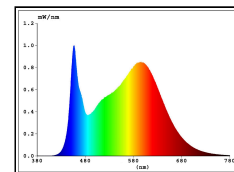

4028085592650

Nutzlichtstrom	12690 lm
Nutzlichtstrom/m	2538
Leistungsaufnahme	72 W
Leistung/m	14.4
Farbtemperatur	4000 K
Lichtfarbe	Neutralweiss
Farbwiedergabe Ra/CRI	96
Farbkonsistenz	5 sdcn
Ausstrahlwinkel	120 °
Länge	5000 mm
max betreibbare Länge	5000 mm
Breite	10 mm
Höhe	2 mm
Chipsatz	2216 mmxmm
LED/m	160 stck
LED-Abstand	6.25 mm
LED-Str.-Trennb.	50 mm
Einspeisung sekundär	1000 mm
Biegeradius	50 mm
Schutzart	IP00
Anwendungsbereich	Innenraum
TcMax	85 °C

Spektrale
Strahlungsverteilung im
Bereich 180 - 800 nm