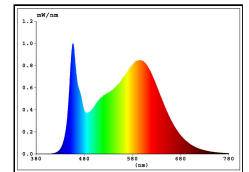

4028085592629

Nutzlichtstrom	8655 lm
Nutzlichtstrom/m	1731
Leistungsaufnahme	48 W
Leistung/m	9.6
Farbtemperatur	4000 K
Lichtfarbe	Neutralweiss
Farbwiedergabe Ra/CRI	96
Farbkonsistenz	5 sdcn
Ausstrahlwinkel	120 °
Länge	5000 mm
max betreibbare Länge	5000 mm
Breite	10 mm
Höhe	2 mm
Chipsatz	2216 mmxmm
LED/m	128 stck
LED-Abstand	7.8 mm
LED-Str.-Trennb.	62.5 mm
Einspeisung sekundär	1000 mm
Biegeradius	50 mm
Schutzart	IP00
Anwendungsbereich	Innenraum
TcMax	85 °C

Spektrale
Strahlungsverteilung im
Bereich 180 - 800 nm