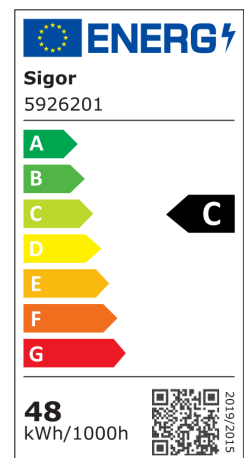

Eine nahezu naturgetreue Farbwiedergabeindex von 96 und mehr, garantiert eine exzellente Inszenierung des Beleuchtungsobjektes.

Als passende Steuerungen greifen Sie auf eine große Auswahl zurück, egal ob DALI, WIFI, ZIGBEE, BLUETOOTH oder Funk.

Für Verbraucher bieten wir, die Sigor Licht GmbH, 5 Jahre Garantie auf die Funktion.

Weitere Informationen und Garantiebedingungen finden Sie im Bereich für die Downloads.

Für die einfachere Montage und Weiterverarbeitung haben wir dem Streifen eine Einspeisung und eine Sekundäreinspeisung von jeweils 1 Meter spendiert.

Gerne können wir Ihnen unsere LED-Bänder auf Ihre Wunschlänge konfektionieren. Sprechen Sie uns einfach an und wir erstellen Ihnen ein persönliches Angebot.

[Link zur Angebotserstellung für Konfektionierungen](#)

Dimmbar

4028085592629

Nutzlichtstrom	8655 lm
Nutzlichtstrom/m	1731
Leistungsaufnahme	48 W
Leistung/m	9.6
Farbtemperatur	4000 K
Lichtfarbe	Neutralweiss
Farbwiedergabe Ra/CRI	96
Farbkonsistenz	5 sdcn
Ausstrahlwinkel	120 °
Länge	5000 mm
max betreibbare Länge	5000 mm
Breite	10 mm
Höhe	2 mm
Chipsatz	2216 mmxmm
LED/m	128 stck
LED-Abstand	7.8 mm
LED-Str.-Trennb.	62.5 mm
Einspeisung sekundär	1000 mm
Biegeradius	50 mm
Schutzart	IP00
Anwendungsbereich	Innenraum
TcMax	85 °C

Spektrale
Strahlungsverteilung im
Bereich 180 - 800 nm