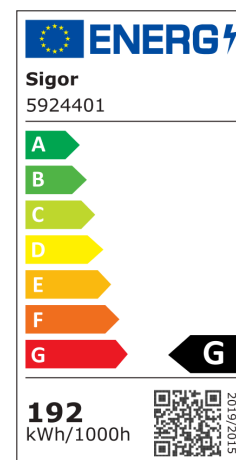

Dimmbar

4028085592445

Nutzlichtstrom	14200 lm
Nutzlichtstrom/m	710
Leistungsaufnahme	192 W
Leistung/m	9.6
Farbtemperatur	2700 K
Lichtfarbe	Warmweiss-Extra
Farbwiedergabe Ra/CRI	90
Farbkonsistenz	3 sdcM
Ausstrahlwinkel	120 °
Länge	20000 mm
max betreibbare Länge	30000 mm
Breite	14 mm
Höhe	5 mm
Chipsatz	2835 mmxmm
LED/m	120 stck
LED-Abstand	8.33 mm
LED-Str.-Trennb.	50 mm
Einspeisung sekundär	0 mm
Biegeradius	60 mm
Schutzart	IP67
Anwendungsbereich	Außenraum
TcMax	75 °C

Spektrale
Strahlungsverteilung im
Bereich 180 - 800 nm

TaMin	-25 °C
TaMax	40 °C
Lagertemperaturbereich	-20...+70 °C
Aluprofil zur Kühlung notwendig?	
Lebensdauer	60000 h
Bemessungslebensdauer	L70/B10
garantiezeitJahreSIGOR	5 Jahre
Restlichtstrom	0
Nennstrom	400 mA
energieverbrauchKwh1000h	192 kWh/1000h