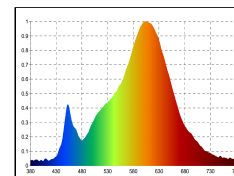

4028085592445

Nutzlichtstrom	14200 lm
Nutzlichtstrom/m	710
Leistungsaufnahme	192 W
Leistung/m	9.6
Farbtemperatur	2700 K
Lichtfarbe	Warmweiss-Extra
Farbwiedergabe Ra/CRI	90
Farbkonsistenz	3 sdcM
Ausstrahlwinkel	120 °
Länge	20000 mm
max betreibbare Länge	30000 mm
Breite	14 mm
Höhe	5 mm
Chipsatz	2835 mmxmm
LED/m	120 stck
LED-Abstand	8.33 mm
LED-Str.-Trennb.	50 mm
Einspeisung sekundär	0 mm
Biegeradius	60 mm
Schutzart	IP67
Anwendungsbereich	Außenraum
TcMax	75 °C

Spektrale
Strahlungsverteilung im
Bereich 180 - 800 nm