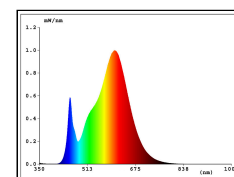

4028085592179

Nutzlichtstrom	2400 lm
Nutzlichtstrom/m	480
Leistungsaufnahme	50 W
Leistung/m	10
Farbtemperatur	3000 K
Lichtfarbe	Warmweiss
Farbwiedergabe Ra/CRI	90
Farbkonsistenz	5 sdc_m
Ausstrahlwinkel	100 °
Länge	5000 mm
max betreibbare Länge	5000 mm
Breite	8 mm
Höhe	2 mm
LED/m	480 stck
LED-Abstand	0 mm
LED-Str.-Trennb.	33.3 mm
Einspeisung sekundär	1000 mm
Schutzart	IP00
Anwendungsbereich	Innenraum
TcMax	80 °C
TaMin	-40 °C
TaMax	70 °C
Lagertemperaturbereich	°C

Spektrale Strahlungsverteilung im Bereich 180 - 800 nm