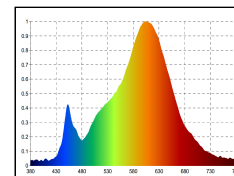

Der Stromauslass des Streifen befindet sich Bodenseitig. Dies hat den Vorteil das ein perfekter Übergang, ohne Schattenfuge, von zwei Bändern möglich ist. So kann die Einspeisung ganz unauffällig in dem Lichtobjekt versteckt werden.

Ein enges Binning mit nur 5 SDCM garantiert eine homogene Lichtfarbe sowohl auf dem Streifen als auch bei unterschiedlichen Streifen dieses Typs.

Als passende Steuerungen greifen Sie auf eine große Auswahl zurück, egal ob DALI, WIFI, ZIGBEE, BLUETOOTH oder Funk.

Für Verbraucher bieten wir, die Sigor Licht GmbH, 3 Jahre Garantie auf die Funktion.

Weitere Informationen und Garantiebedingungen finden Sie im Bereich für die Downloads.

Für die einfachere Montage und Weiterverarbeitung haben wir dem Streifen eine Einspeisung und eine Sekundäreinspeisung von jeweils 1 Meter spendiert.

Gerne können wir Ihnen unsere LED-Bänder auf Ihre Wunschlänge konfektionieren. Sprechen Sie uns einfach an und wir erstellen Ihnen ein persönliches Angebot.

[Link zur Angebotserstellung für Konfektionierungen](#)

Nutzlichtstrom	2605 lm
Nutzlichtstrom/m	521
Leistungsaufnahme	72 W
Leistung/m	14.4
Farbtemperatur	RGB/2700 K
Lichtfarbe	RGB/W
Farbwiedergabe Ra/CRI	90
Farbkonsistenz	5 sdcM
Ausstrahlwinkel	120 °
Länge	5000 mm
max betreibbare Länge	5000 mm
Breite	12 mm
Höhe	17 mm

Spektrale
Strahlungsverteilung im
Bereich 180 - 800 nm