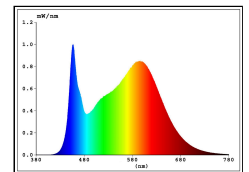

Sigor
5917201

A B C D E F G

70
kWh/1000h

2019/2015