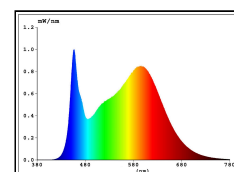

4028085591622

Nutzlichtstrom	3550 lm
Nutzlichtstrom/m	710
Leistungsaufnahme	50 W
Leistung/m	10
Farbtemperatur	4000 K
Lichtfarbe	Neutralweiss
Farbwiedergabe Ra/CRI	90
Farbkonsistenz	3 sdcn
Ausstrahlwinkel	120 °
Länge	5000 mm
max betreibbare Länge	5000 mm
Breite	16 mm
Höhe	17 mm
LED/m	120 stck
LED-Abstand	0 mm
LED-Str.-Trennb.	50 mm
Einspeisung sekundär	300
Biegeradius	300
Schutzart	IP67

Spektrale Strahlungsverteilung im Bereich 180 - 800 nm