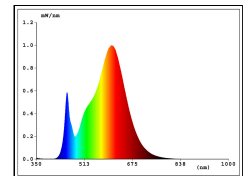

Gerne können wir Ihnen unsere LED-Bänder auf Ihre Wunschlänge konfektionieren. Sprechen Sie uns einfach an und wir erstellen Ihnen ein persönliches Angebot.

Dimmbar

<b>Nutzlichtstrom</b>	6000 lm
<b>Nutzlichtstrom/m</b>	1200
<b>Leistungsaufnahme</b>	80 W
<b>Leistung/m</b>	16
<b>Farbtemperatur</b>	3000 K
<b>Lichtfarbe</b>	Warmweiss
<b>Farbwiedergabe Ra/CRI</b>	90
<b>Farbkonsistenz</b>	5 sdc <sub>m</sub>
<b>Ausstrahlwinkel</b>	180 °
<b>Länge</b>	5000 mm
<b>max betreibbare Länge</b>	5000 mm
<b>Breite</b>	12 mm
<b>Höhe</b>	4 mm
<b>LED/m</b>	546 stck
<b>LED-Abstand</b>	0 mm
<b>LED-Str.-Trennb.</b>	1 mm
<b>Einspeisung sekundär</b>	1000 mm
<b>Biegeradius</b>	50 stck
<b>Schutzart</b>	IP67
<b>Anwendungsbereich</b>	Außenraum
<b>TcMax</b>	65 °C
<b>TaMax</b>	60 °C
<b>Lagertemperaturbereich</b>	°C
<b>Aluprofil zur Kühlung notwendig?</b>	1
<b>Lebensdauer</b>	54000 h

Spektrale Strahlungsverteilung im Bereich 180 - 800 nm

4028085591516

**Sigor**  
5915101

**A**

**B**

**C**

**D**

**E**