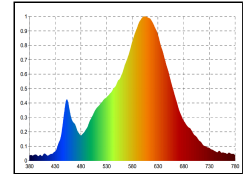

## 5W/m COB Free Cut LED-Streifen 2700K 5m

Unser 5W **COB LED STREIFEN** emittiert homogenes Licht ganz ohne Lichtpunkte. Daher ist er besonders gut geeignet für den Einsatz in sehr flachen Profilen oder bei indirekter Beleuchtung mit geringem Abstand zu reflektierenden Oberflächen. Dies ermöglicht die durchgehende Phosphorbeschichtung. Der **COB LED STREIFEN** ist auf der gesamten Länge trennbar.

Dimmbar

4028085591318

<b>Nutzlichtstrom</b>	1650 lm
<b>Nutzlichtstrom/m</b>	330
<b>Leistungsaufnahme</b>	25 W
<b>Leistung/m</b>	5
<b>Farbtemperatur</b>	2700 K
<b>Lichtfarbe</b>	Warmweiss-Extra
<b>Farbwiedergabe Ra/CRI</b>	90
<b>Farbkonsistenz</b>	3 sdcn
<b>Ausstrahlwinkel</b>	180 °
<b>Länge</b>	5000 mm
<b>max betreibbare Länge</b>	5000 mm
<b>Breite</b>	8 mm
<b>Höhe</b>	2 mm
<b>LED/m</b>	546 stck
<b>LED-Abstand</b>	2 mm
<b>LED-Str.-Trennb.</b>	1 mm
<b>Einspeisung sekundär</b>	1000 mm
<b>Biegeradius</b>	5
<b>Schutzart</b>	IP00
<b>Anwendungsbereich</b>	Innenraum
<b>TcMax</b>	53 °C
<b>TaMin</b>	-25 °C
<b>TaMax</b>	45 °C
<b>Lagertemperaturbereich</b>	-30...60 °C
<b>Aluprofil zur Kühlung notwendig?</b>	
<b>Lebensdauer</b>	54000 h
<b>Bemessungslebensdauer</b>	L70/B10
<b>garantiezeitJahreSIGOR</b>	5 Jahre
<b>Restlichtstrom</b>	0
<b>Nennstrom</b>	1040 mA
<b>energieverbrauchKwh1000h</b>	25 kWh/1000h

Spektrale Strahlungsverteilung im Bereich 180 - 800 nm

**ENERGY**

Sigor  
5913101

A  
B  
C  
D  
E  
F  
G

25 kWh/1000h

2019/2015