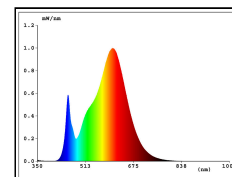

Dimmbar

4028085583849

Nutzlichtstrom	845 lm
Nutzlichtstrom/m	845
Leistungsaufnahme	9.6 W
Leistung/m	9.6
Farbtemperatur	3000 K
Lichtfarbe	Warmweiss
Farbwiedergabe Ra/CRI	90
Farbkonsistenz	5 sdcM
Ausstrahlwinkel	120 °
Länge	1000 mm
max betreibbare Länge	10000 mm
Breite	10 mm
Höhe	2 mm
Chipsatz	2216 mmxmm
LED/m	120 stck
LED-Abstand	8.3 mm
LED-Str.-Trennb.	50 mm
Einspeisung sekundär	1000 mm
Biegeradius	50 mm
Schutzart	IP00
Anwendungsbereich	Innenraum
TcMax	75 °C
TaMax	45 °C
Lagertemperaturbereich	°C

Spektrale Strahlungsverteilung im Bereich 180 - 800 nm

Sigor
5838401

A

B

C

D

E

F