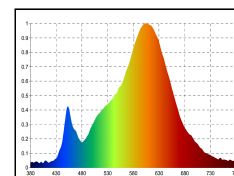

4028085583702

Nutzlichtstrom	6370 lm
Nutzlichtstrom/m	490
Leistungsaufnahme	91 W
Leistung/m	7
Farbtemperatur	2700 K
Lichtfarbe	Warmweiss-Extra
Farbwiedergabe Ra/CRI	90
Farbkonsistenz	5 sdcM
Ausstrahlwinkel	180 °
Länge	13000 mm
max betreibbare Länge	13000 mm
Breite	10 mm
Höhe	2 mm
LED/m	360 stck
LED-Abstand	0 mm
LED-Str.-Trennb.	50 mm
Einspeisung sekundär	1000 mm
Schutzart	IP00
Anwendungsbereich	Innenraum
TcMax	65 °C
TaMax	60 °C
Lagertemperaturbereich	°C

Spektrale Strahlungsverteilung im Bereich 180 - 800 nm