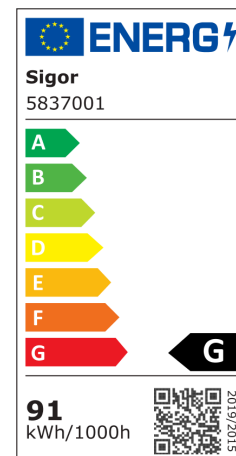

Ein enges Binning mit nur 6 SDCM garantiert eine homogene Lichtfarbe sowohl auf dem Streifen als auch bei unterschiedlichen Streifen dieses Typs.

Als passende Steuerungen greifen Sie auf eine große Auswahl zurück, egal ob DALI, WIFI, ZIGBEE, BLUETOOTH oder Funk.

Für Verbraucher bieten wir, die Sigor Licht GmbH, 5 Jahre Garantie auf die Funktion.

Weitere Informationen und Garantiebedingungen finden Sie im Bereich für die Downloads.

Für die einfachere Montage und Weiterverarbeitung haben wir dem Streifen eine Einspeisung und eine Sekundäreinspeisung von jeweils 1 Meter spendiert.

Gerne können wir Ihnen unsere LED-Bänder auf Ihre Wunschlänge konfektionieren. Sprechen Sie uns einfach an und wir erstellen Ihnen ein persönliches Angebot.

[Link zur Angebotserstellung für Konfektionierungen](#)

Dimmbar

4028085583702

Nutzlichtstrom	6370 lm
Nutzlichtstrom/m	490
Leistungsaufnahme	91 W
Leistung/m	7
Farbtemperatur	2700 K
Lichtfarbe	Warmweiss-Extra
Farbwiedergabe Ra/CRI	90
Farbkonsistenz	5 sdcM
Ausstrahlwinkel	180 °
Länge	13000 mm
max betreibbare Länge	13000 mm
Breite	10 mm
Höhe	2 mm
LED/m	360 stck
LED-Abstand	0 mm
LED-Str.-Trennb.	50 mm
Einspeisung sekundär	1000 mm
Schutzart	IP00
Anwendungsbereich	Innenraum
TcMax	65 °C
TaMax	60 °C
Lagertemperaturbereich	°C

Spektrale Strahlungsverteilung im Bereich 180 - 800 nm