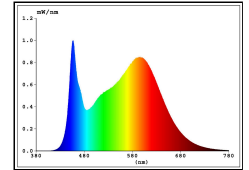

Art.-Nr.

5794601

4W Modul Vion 4000K/2700K/2200K AC230V dim

Unser 4W **Vion Einbaumodul** ist die ideale Lösung für vielseitige Lichtprojekte. Mit seinem PAR16 Gehäuse und dem integrierten 230 V-Anschluss lässt es sich besonders leicht in bestehende Leuchten mit PAR16 Aufnahme integrieren. Die bevorzugte Lichtfarbe wird einfach am Modul mit einem DIP-Schalter eingestellt.

Dimmbar

4028085579460

Nutzlichtstrom	350 lm
Leistungsaufnahme	4 W
Leistungsaufnahme herkömmliche Lampe	40 W
Farbtemperatur	4000/2700/2200 K
Lichtfarbe	Tunable White
Farbwiedergabe Ra/CRI	80
Farbkonsistenz	6 sdc _m
Ausstrahlwinkel	38 °
Sockel	Festanschluß
Lampenbezeichnung	PAR16
Höhe	26 mm
vpeUmkarton1	10 stck
Schutzart	IP20
Anwendungsbereich	Innenraum
TaMin	-20 °C
TaMax	40 °C
Lagertemperaturbereich	-30...60 °C
Leistungsfaktor λ	0.7
Nennspannung	230 V
Netzfrequenz	50/60 Hz
Nennstrom	28 mA
energieverbrauchKwh1000h	4 kWh/1000h
Zündzeit	0.5 s
Lebensdauer	25000 h
Bemessungslebensdauer	L70/B50

Spektrale Strahlungsverteilung im Bereich 180 - 800 nm

ENERGY

Sigor
5794601

A
B
C
D
E
F
G

4
kWh/1000h

2019/2015