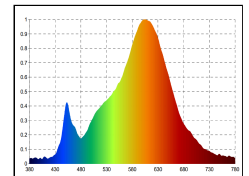

Art.-Nr.

5142901

6,5W Genius 97 GU5,3 350lm 2700K 36° dim

Unsere 6,5W **GENIUS 97 MR16** steht für das Motto: "Technische Höchstleistungen für das anspruchsvolle Projekt"

Die GENIUS wurde in einer Vollglasausführung gefertigt und zeigt sich in einer edlen Optik. Der hohen Farbwiedergabeindex von RA>97 hält den höchsten Anforderungen an das Licht stand.

Auf Grund des optimalen Wärmemanagement kann eine sehr hohe Lebensdauer erreicht werden. Das Lumenpaket unseres GENIUS 97 MR16 lässt sich mit einer 35W herkömmlichen MR16 vergleichen.

Dimmbar

4028085514294

Nutzlichtstrom	350 lm
Leistungsaufnahme	7 W
Leistungsaufnahme herkömmliche Lampe	35 W
Farbtemperatur	2700 K
Lichtfarbe	Warmweiss-Extra
Farbe der Lichtquellenabdeckung	klar
Farbwiedergabe Ra/CRI	97
Farbkonsistenz	5 sdc _m
Ausstrahlwinkel	36 °
Socket	GU5,3
Lampenbezeichnung	MR16
Länge	46 mm
Breite	51 mm
Höhe	46 mm
Gewicht	50 g
vpeUmkarton1	10 stck
Anwendungsbereich	Innenraum
TaMin	-20 °C
TaMax	40 °C
Lagertemperaturbereich	°C
Nennspannung	12 V
Netzfrequenz	50/60 Hz
Nennstrom	570 mA
energieverbrauchKwh1000h	7 kWh/1000h
Zündzeit	0 s
Lebensdauer	40000 h
Bemessungslebensdauer	L70/B50
Schaltzyklus	100000

Spektrale Strahlungsverteilung im Bereich 180 - 800 nm

ENERGY
Sigor
5142901
A
B
C
D
E
F
G
7 kWh/1000h
2019/2015