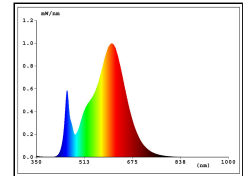

4028085481305

Nutzlichtstrom	800 lm
Leistungsaufnahme	12 W
Farbtemperatur	3000-1800 K
Lichtfarbe	Dim-to-Warm
Farbe der Lichtquellenabdeckung	klar
Farbwiedergabe Ra/CRI	90
Farbkonsistenz	3 sdcms
Ausstrahlwinkel	50 °
Schutzart	IP30
Schutzklasse	III Schutzkleinspannung
Anwendungsbereich	Innenraum
TaMin	-10 °C
TaMax	40 °C
Lagertemperaturbereich	-10...+70 °C
Nennspannung	40 V
Nennstrom	300 mA
energieverbrauchKwh1000h	12 kWh/1000h
Zündzeit	0.1 s
Lebensdauer	50000 h
Bemessungslebensdauer	L80/B10
garantiezeitJahreSIGOR	5 Jahre

Spektrale
Strahlungsverteilung im
Bereich 180 - 800 nm