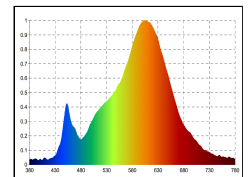

4028085481275

Nutzlichtstrom	950 lm
Leistungsaufnahme	14 W
Farbtemperatur	3000-1800 K
Lichtfarbe	Dim-to-Warm
Farbe der Lichtquellenabdeckung	klar
Farbwiedergabe Ra/CRI	90
Farbkonsistenz	3 sdcM
Ausstrahlwinkel	50 °
Schutzart	IP30
Schutzklasse	II Schutzisolation
Anwendungsbereich	Innenraum
TaMin	-10 °C
TaMax	40 °C
Lagertemperaturbereich	-10...70 °C
Leistungsfaktor λ	0.9 PF
Nennspannung	230 V
Nennstrom	66 mA
energieverbrauchKwh1000h	14 kWh/1000h
Zündzeit	0.1 s
Lebensdauer	50000 h
Bemessungslebensdauer	L80/B10
garantiezeitJahreSIGOR	5 Jahre

Spektrale Strahlungsverteilung im Bereich 180 - 800 nm