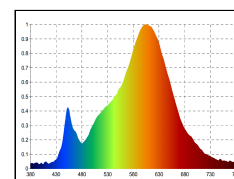

4028085481275

Nutzlichtstrom	950 lm
Leistungsaufnahme	14 W
Farbtemperatur	3000-1800 K
Lichtfarbe	Dim-to-Warm
Farbe der Lichtquellenabdeckung	klar
Farbwiedergabe Ra/CRI	90
Farbkonsistenz	3 sdcM
Ausstrahlwinkel	50 °
Schutzart	IP30
Schutzklasse	II Schutzisolation
Anwendungsbereich	Innenraum
TaMin	-10 °C
TaMax	40 °C
Lagertemperaturbereich	-10...70 °C
Leistungsfaktor λ	0.9
Nennspannung	230 V
Nennstrom	66 mA
energieverbrauchKwh1000h	14 kWh/1000h
Zündzeit	0.1 s
Lebensdauer	50000 h
Bemessungslebensdauer	L80/B10
garantiezeitJahreSIGOR	5 Jahre

Spektrale Strahlungsverteilung im Bereich 180 - 800 nm