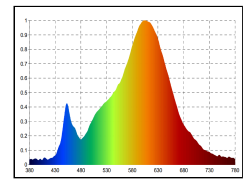

4028085481268

Nutzlichtstrom	950 lm
Leistungsaufnahme	14 W
Farbtemperatur	3000-1800 K
Lichtfarbe	Dim-to-Warm
Farbe der Lichtquellenabdeckung	klar
Farbwiedergabe Ra/CRI	90
Farbkonsistenz	3 sdc_m
Ausstrahlwinkel	50 °
Schutzart	IP30
Schutzklasse	II Schutzisolation
Anwendungsbereich	Innenraum
TaMin	-10 °C
TaMax	40 °C
Lagertemperaturbereich	-10...70 °C
Leistungsfaktor λ	0.9 PF
Nennspannung	230 V
Nennstrom	66 mA
energieverbrauchKwh1000h	14 kWh/1000h
Zündzeit	0.1 s
Lebensdauer	50000 h
Bemessungslebensdauer	L80/B10
garantiezeitJahreSIGOR	5 Jahre

Spektrale Strahlungsverteilung im Bereich 180 - 800 nm