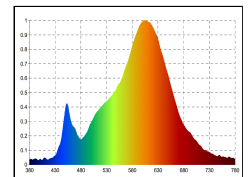

4028085481268

Nutzlichtstrom	950 lm
Leistungsaufnahme	14 W
Farbtemperatur	3000-1800 K
Lichtfarbe	Dim-to-Warm
Farbe der Lichtquellenabdeckung	klar
Farbwiedergabe Ra/CRI	90
Farbkonsistenz	3 sdc_m
Ausstrahlwinkel	50 °
Schutzart	IP30
Schutzklasse	II Schutzisolation
Anwendungsbereich	Innenraum
TaMin	-10 °C
TaMax	40 °C
Lagertemperaturbereich	-10...70 °C
Leistungsfaktor λ	0.9
Nennspannung	230 V
Nennstrom	66 mA
energieverbrauchKwh1000h	14 kWh/1000h
Zündzeit	0.1 s
Lebensdauer	50000 h
Bemessungslebensdauer	L80/B10
garantiezeitJahreSIGOR	5 Jahre

Spektrale Strahlungsverteilung im Bereich 180 - 800 nm