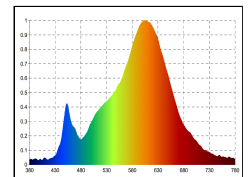

4028085481251

Nutzlichtstrom	970 lm
Leistungsaufnahme	14 W
Farbtemperatur	3000-1800 K
Lichtfarbe	Dim-to-Warm
Farbe der Lichtquellenabdeckung	klar
Farbwiedergabe Ra/CRI	90
Farbkonsistenz	3 sdc_m
Ausstrahlwinkel	36 °
Schutzart	IP30
Schutzklasse	II Schutzisolation
Anwendungsbereich	Innenraum
TaMin	-10 °C
TaMax	40 °C
Lagertemperaturbereich	-10...70 °C
Leistungsfaktor λ	0.9
Nennspannung	230 V
Nennstrom	66 mA
energieverbrauchKwh1000h	14 kWh/1000h
Zündzeit	0.1 s
Lebensdauer	50000 h
Bemessungslebensdauer	L80/B10
garantiezeitJahreSIGOR	5 Jahre

Spektrale Strahlungsverteilung im Bereich 180 - 800 nm