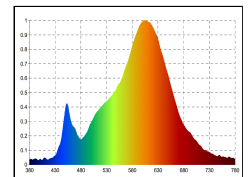

4028085481251

Nutzlichtstrom	970 lm
Leistungsaufnahme	14 W
Farbtemperatur	3000-1800 K
Lichtfarbe	Dim-to-Warm
Farbe der Lichtquellenabdeckung	klar
Farbwiedergabe Ra/CRI	90
Farbkonsistenz	3 sdcM
Ausstrahlwinkel	36 °
Schutzart	IP30
Schutzklasse	II Schutzisolation
Anwendungsbereich	Innenraum
TaMin	-10 °C
TaMax	40 °C
Lagertemperaturbereich	-10...70 °C
Leistungsfaktor λ	0.9 PF
Nennspannung	230 V
Nennstrom	66 mA
energieverbrauchKwh1000h	14 kWh/1000h
Zündzeit	0.1 s
Lebensdauer	50000 h
Bemessungslebensdauer	L80/B10
garantiezeitJahreSIGOR	5 Jahre

Spektrale Strahlungsverteilung im Bereich 180 - 800 nm