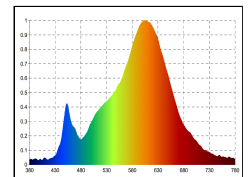

4028085481244

Nutzlichtstrom	970 lm
Leistungsaufnahme	14 W
Farbtemperatur	3000-1800 K
Lichtfarbe	Dim-to-Warm
Farbe der Lichtquellenabdeckung	klar
Farbwiedergabe Ra/CRI	90
Farbkonsistenz	3 sdc_m
Ausstrahlwinkel	36 °
Schutzart	IP30
Schutzklasse	II Schutzisolation
Anwendungsbereich	Innenraum
TaMin	-10 °C
TaMax	40 °C
Lagertemperaturbereich	-10...70 °C
Leistungsfaktor λ	0.9
Nennspannung	230 V
Nennstrom	66 mA
energieverbrauchKwh1000h	14 kWh/1000h
Zündzeit	0.1 s
Lebensdauer	50000 h
Bemessungslebensdauer	L80/B10
garantiezeitJahreSIGOR	5 Jahre

Spektrale Strahlungsverteilung im Bereich 180 - 800 nm