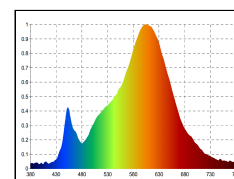

4028085481244

Nutzlichtstrom	970 lm
Leistungsaufnahme	14 W
Farbtemperatur	3000-1800 K
Lichtfarbe	Dim-to-Warm
Farbe der Lichtquellenabdeckung	klar
Farbwiedergabe Ra/CRI	90
Farbkonsistenz	3 sdc_m
Ausstrahlwinkel	36 °
Schutzart	IP30
Schutzklasse	II Schutzisolation
Anwendungsbereich	Innenraum
TaMin	-10 °C
TaMax	40 °C
Lagertemperaturbereich	-10...70 °C
Leistungsfaktor λ	0.9 PF
Nennspannung	230 V
Nennstrom	66 mA
energieverbrauchKwh1000h	14 kWh/1000h
Zündzeit	0.1 s
Lebensdauer	50000 h
Bemessungslebensdauer	L80/B10
garantiezeitJahreSIGOR	5 Jahre

Spektrale Strahlungsverteilung im Bereich 180 - 800 nm