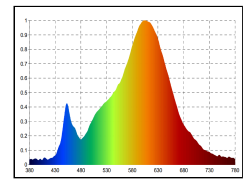

4028085481220

Nutzlichtstrom	950 lm
Leistungsaufnahme	14 W
Farbtemperatur	3000-1800 K
Lichtfarbe	Dim-to-Warm
Farbe der Lichtquellenabdeckung	klar
Farbwiedergabe Ra/CRI	90
Farbkonsistenz	3 sdcM
Ausstrahlwinkel	50 °
Schutzart	IP30
Schutzklasse	II Schutzisolation
Anwendungsbereich	Innenraum
TaMin	-10 °C
TaMax	40 °C
Lagertemperaturbereich	-10...70 °C
Leistungsfaktor λ	0.9 PF
Nennspannung	230 V
Nennstrom	71 mA
energieverbrauchKwh1000h	14 kWh/1000h
Zündzeit	0.1 s
Lebensdauer	50000 h
Bemessungslebensdauer	L80/B10
garantiezeitJahreSIGOR	5 Jahre

Spektrale Strahlungsverteilung im Bereich 180 - 800 nm