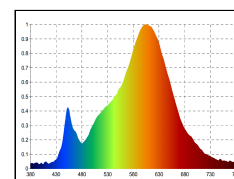

4028085481220

Nutzlichtstrom	950 lm
Leistungsaufnahme	14 W
Farbtemperatur	3000-1800 K
Lichtfarbe	Dim-to-Warm
Farbe der Lichtquellenabdeckung	klar
Farbwiedergabe Ra/CRI	90
Farbkonsistenz	3 sdc_m
Ausstrahlwinkel	50 °
Schutzart	IP30
Schutzklasse	II Schutzisolation
Anwendungsbereich	Innenraum
TaMin	-10 °C
TaMax	40 °C
Lagertemperaturbereich	-10...70 °C
Leistungsfaktor λ	0.9
Nennspannung	230 V
Nennstrom	71 mA
energieverbrauchKwh1000h	14 kWh/1000h
Zündzeit	0.1 s
Lebensdauer	50000 h
Bemessungslebensdauer	L80/B10
garantiezeitJahreSIGOR	5 Jahre

Spektrale Strahlungsverteilung im Bereich 180 - 800 nm