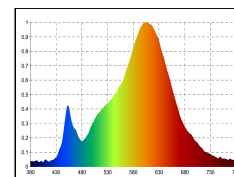

4028085481176

Nutzlichtstrom	950 lm
Leistungsaufnahme	14 W
Farbtemperatur	3000-1800 K
Lichtfarbe	Dim-to-Warm
Farbe der Lichtquellenabdeckung	klar
Farbwiedergabe Ra/CRI	90
Farbkonsistenz	3 sdcM
Ausstrahlwinkel	50 °
Schutzart	IP30
Schutzklasse	II Schutzisolation
Anwendungsbereich	Innenraum
TaMin	-10 °C
TaMax	40 °C
Lagertemperaturbereich	-10...+70 °C
Leistungsfaktor λ	0.9
Nennspannung	230 V
Netzfrequenz	50/60 Hz
Nennstrom	71 mA
energieverbrauchKwh1000h	14 kWh/1000h
Zündzeit	0.1 s
Lebensdauer	50000 h
Bemessungslebensdauer	L80/B10
garantiezeitJahreSIGOR	5 Jahre

Spektrale Strahlungsverteilung im Bereich 180 - 800 nm