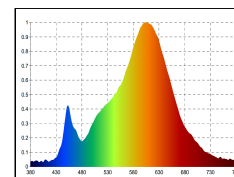

Die Nivo Einbauleuchte verbindet das Design und die Funktionalität der Leuchte mit der Decke. Verfügbar mit verschiedenen Abstrahlwinkeln lässt sie sich mittels Schnellklammern zügig und einfach anschließen.

Die nicht-schwenkbare Variante ist für Gruppen von senkrecht ausgerichteten Deckenleuchten entwickelt worden, um homogene Ausleuchtung mit einem guten Preis-/Leistungsverhältnis zu unterstützen.

Für Verbraucher bieten wir, die Sigor Licht GmbH, 5 Jahre Garantie auf die Funktion.

Weitere Informationen und Garantiebedingungen finden Sie im Bereich für die Downloads.

Dimmbar

Nutzlichtstrom	950 lm
Leistungsaufnahme	14 W
Farbtemperatur	3000-1800 K
Lichtfarbe	Dim-to-Warm
Farbe der Lichtquellenabdeckung	klar
Farbwiedergabe Ra/CRI	90
Farbkonsistenz	3 sdcM
Ausstrahlwinkel	50 °
Schutzart	IP30
Schutzklasse	II Schutzisolation
Anwendungsbereich	Innenraum
TaMin	-10 °C
TaMax	40 °C
Lagertemperaturbereich	-10...+70 °C
Leistungsfaktor λ	0.9 PF
Nennspannung	230 V
Netzfrequenz	50/60 Hz
Nennstrom	71 mA
energieverbrauchKwh1000h	14 kWh/1000h
Zündzeit	0.1 s
Lebensdauer	50000 h
Bemessungslebensdauer	L80/B10
garantiezeitJahreSIGOR	5 Jahre

Spektrale Strahlungsverteilung im Bereich 180 - 800 nm