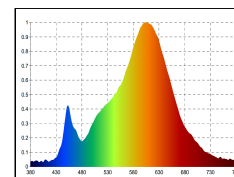

Die Nivo Einbauleuchte verbindet das Design und die Funktionalität der Leuchte mit der Decke. Verfügbar mit verschiedenen Abstrahlwinkeln lässt sie sich mittels Schnellklammern zügig und einfach anschließen.

Dimmbar

Die nicht-schwenkbare Variante ist für Gruppen von senkrecht ausgerichteten Deckenleuchten entwickelt worden, um homogene Ausleuchtung mit einem guten Preis-/Leistungsverhältnis zu unterstützen.

Für Verbraucher bieten wir, die Sigor Licht GmbH, 5 Jahre Garantie auf die Funktion.

Weitere Informationen und Garantiebedingungen finden Sie im Bereich für die Downloads.

Nutzlichtstrom	950 lm
Leistungsaufnahme	14 W
Farbtemperatur	3000-1800 K
Lichtfarbe	Dim-to-Warm
Farbe der Lichtquellenabdeckung	klar
Farbwiedergabe Ra/CRI	90
Farbkonsistenz	3 sdcM
Ausstrahlwinkel	50 °
Schutzart	IP30
Schutzklasse	II Schutzisolation
Anwendungsbereich	Innenraum
TaMin	-10 °C
TaMax	40 °C
Lagertemperaturbereich	-10...+70 °C
Leistungsfaktor λ	0.9 PF
Nennspannung	230 V
Netzfrequenz	50/60 Hz
Nennstrom	71 mA
energieverbrauchKwh1000h	14 kWh/1000h
Zündzeit	0.1 s
Lebensdauer	50000 h
Bemessungslebensdauer	L80/B10
garantiezeitJahreSIGOR	5 Jahre

Spektrale
Strahlungsverteilung im
Bereich 180 - 800 nm