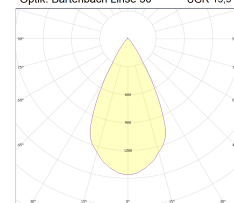

www.sigor.de