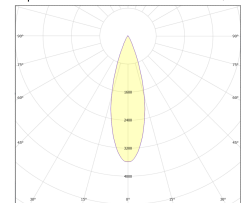

www.sigor.de