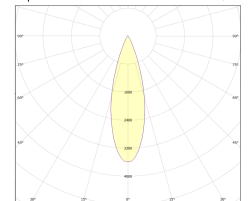

www.sigor.de