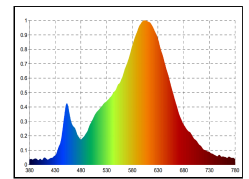

Die Nivo Einbauleuchte verbindet das Design und die Funktionalität der Leuchte mit der Decke. Verfügbar mit verschiedenen Abstrahlwinkeln lässt sie sich mittels Schnellklemmen zügig und einfach anschließen.

Die nicht-schwenkbare Variante ist für Gruppen von senkrecht ausgerichteten Deckenleuchten entwickelt worden, um homogene Ausleuchtung mit einem guten Preis-/Leistungsverhältnis zu unterstützen.

Für Verbraucher bieten wir, die Sigor Licht GmbH, 5 Jahre Garantie auf die Funktion.

Weitere Informationen und Garantiebedingungen finden Sie im Bereich für die Downloads.

Dimmbar

Nutzlichtstrom	970 lm
Leistungsaufnahme	14 W
Farbtemperatur	3000-1800 K
Lichtfarbe	Dim-to-Warm
Farbe der Lichtquellenabdeckung	klar
Farbwiedergabe Ra/CRI	90
Farbkonsistenz	3 sdcM
Ausstrahlwinkel	36 °
Schutzart	IP30
Schutzklasse	II Schutzisolation
Anwendungsbereich	Innenraum
TaMin	-10 °C
TaMax	40 °C
Lagertemperaturbereich	-10...+70 °C
Leistungsfaktor λ	0.9 PF
Nennspannung	230 V
Netzfrequenz	50/60 Hz
Nennstrom	71 mA
energieverbrauchKwh1000h	14 kWh/1000h
Zündzeit	0.1 s
Lebensdauer	50000 h
Bemessungslebensdauer	L80/B10
garantiezeitJahreSIGOR	5 Jahre

Spektrale Strahlungsverteilung im Bereich 180 - 800 nm