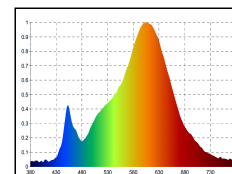

4028085481145

Nutzlichtstrom	970 lm
Leistungsaufnahme	14 W
Farbtemperatur	3000-1800 K
Lichtfarbe	Dim-to-Warm
Farbe der Lichtquellenabdeckung	klar
Farbwiedergabe Ra/CRI	90
Farbkonsistenz	3 sdc_m
Ausstrahlwinkel	36 °
Schutzart	IP30
Schutzklasse	II Schutzisolation
Anwendungsbereich	Innenraum
TaMin	-10 °C
TaMax	40 °C
Lagertemperaturbereich	-10...+70 °C
Leistungsfaktor λ	0.9
Nennspannung	230 V
Netzfrequenz	50/60 Hz
Nennstrom	71 mA
energieverbrauchKwh1000h	14 kWh/1000h
Zündzeit	0.1 s
Lebensdauer	50000 h
Bemessungslebensdauer	L80/B10
Schaltzyklus	100000
garantiezeitJahreSIGOR	5 Jahre
Restlichtstrom	0.9

Spektrale
Strahlungsverteilung im
Bereich 180 - 800 nm