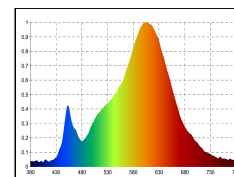

4028085481138

Nutzlichtstrom	950 lm
Leistungsaufnahme	14 W
Farbtemperatur	3000-1800 K
Lichtfarbe	Dim-to-Warm
Farbe der Lichtquellenabdeckung	klar
Farbwiedergabe Ra/CRI	90
Farbkonsistenz	3 sdcn
Ausstrahlwinkel	50 °
Schutzart	IP30
Schutzklasse	II Schutzisolation
Anwendungsbereich	Innenraum
TaMin	-10 °C
TaMax	40 °C
Lagertemperaturbereich	-10...+70 °C
Leistungsfaktor λ	0.9 PF
Nennspannung	230 V
Netzfrequenz	50/60 Hz
Nennstrom	71 mA
energieverbrauchKwh1000h	14 kWh/1000h
Zündzeit	0.1 s
Lebensdauer	50000 h
Bemessungslebensdauer	L80/B10
garantiezeitJahreSIGOR	5 Jahre

Spektrale
Strahlungsverteilung im
Bereich 180 - 800 nm