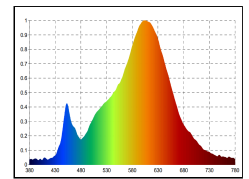

4028085481138

Nutzlichtstrom	950 lm
Leistungsaufnahme	14 W
Farbtemperatur	3000-1800 K
Lichtfarbe	Dim-to-Warm
Farbe der Lichtquellenabdeckung	klar
Farbwiedergabe Ra/CRI	90
Farbkonsistenz	3 sdcM
Ausstrahlwinkel	50 °
Schutzart	IP30
Schutzklasse	II Schutzisolation
Anwendungsbereich	Innenraum
TaMin	-10 °C
TaMax	40 °C
Lagertemperaturbereich	-10...+70 °C
Leistungsfaktor λ	0.9
Nennspannung	230 V
Netzfrequenz	50/60 Hz
Nennstrom	71 mA
energieverbrauchKwh1000h	14 kWh/1000h
Zündzeit	0.1 s
Lebensdauer	50000 h
Bemessungslebensdauer	L80/B10
garantiezeitJahreSIGOR	5 Jahre

Spektrale Strahlungsverteilung im Bereich 180 - 800 nm

www.sigor.de