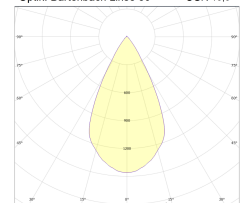

www.sigor.de