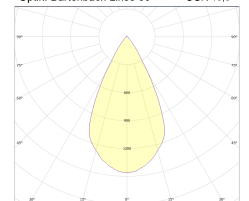

www.sigor.de