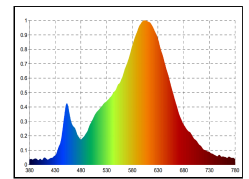

Die Nivo Einbauleuchte verbindet das Design und die Funktionalität der Leuchte mit der Decke. Verfügbar mit verschiedenen Abstrahlwinkeln lässt sie sich mittels Schnellklammern zügig und einfach anschließen.

Dimmbar

Die nicht-schwenkbare Variante ist für Gruppen von senkrecht ausgerichteten Deckenleuchten entwickelt worden, um homogene Ausleuchtung mit einem guten Preis-/Leistungsverhältnis zu unterstützen.

Für Verbraucher bieten wir, die Sigor Licht GmbH, 5 Jahre Garantie auf die Funktion.

Weitere Informationen und Garantiebedingungen finden Sie im Bereich für die Downloads.

Nutzlichtstrom	950 lm
Leistungsaufnahme	14 W
Farbtemperatur	3000-1800 K
Lichtfarbe	Dim-to-Warm
Farbe der Lichtquellenabdeckung	klar
Farbwiedergabe Ra/CRI	90
Farbkonsistenz	3 sdcn
Ausstrahlwinkel	50 °
Schutzart	IP30
Schutzklasse	II Schutzisolation
Anwendungsbereich	Innenraum
TaMin	-10 °C
TaMax	40 °C
Lagertemperaturbereich	-10...+70 °C
Leistungsfaktor λ	0.9 PF
Nennspannung	230 V
Netzfrequenz	50/60 Hz
Nennstrom	71 mA
energieverbrauchKwh1000h	14 kWh/1000h
Zündzeit	0.1 s
Lebensdauer	50000 h
Bemessungslebensdauer	L80/B10
garantiezeitJahreSIGOR	5 Jahre

Spektrale
Strahlungsverteilung im
Bereich 180 - 800 nm