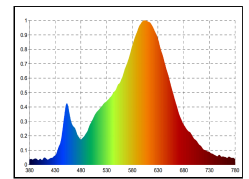

Die Nivo Einbauleuchte verbindet das Design und die Funktionalität der Leuchte mit der Decke. Verfügbar mit verschiedenen Abstrahlwinkeln lässt sie sich mittels Schnellklammern zügig und einfach anschließen.

Die nicht-schwenkbare Variante ist für Gruppen von senkrecht ausgerichteten Deckenleuchten entwickelt worden, um homogene Ausleuchtung mit einem guten Preis-/Leistungsverhältnis zu unterstützen.

Für Verbraucher bieten wir, die Sigor Licht GmbH, 5 Jahre Garantie auf die Funktion.

Weitere Informationen und Garantiebedingungen finden Sie im Bereich für die Downloads.

Dimmbar

Nutzlichtstrom	950 lm
Leistungsaufnahme	14 W
Farbtemperatur	3000-1800 K
Lichtfarbe	Dim-to-Warm
Farbe der Lichtquellenabdeckung	klar
Farbwiedergabe Ra/CRI	90
Farbkonsistenz	3 sdcM
Ausstrahlwinkel	50 °
Schutzart	IP30
Schutzklasse	II Schutzisolation
Anwendungsbereich	Innenraum
TaMin	-10 °C
TaMax	40 °C
Lagertemperaturbereich	-10...+70 °C
Leistungsfaktor λ	0.9
Nennspannung	230 V
Netzfrequenz	50/60 Hz
Nennstrom	71 mA
energieverbrauchKwh1000h	14 kWh/1000h
Zündzeit	0.1 s
Lebensdauer	50000 h
Bemessungslebensdauer	L80/B10
garantiezeitJahreSIGOR	5 Jahre

Spektrale
Strahlungsverteilung im
Bereich 180 - 800 nm