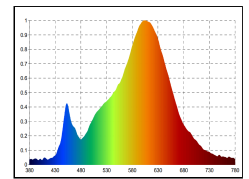

4028085481114

Nutzlichtstrom	970 lm
Leistungsaufnahme	14 W
Farbtemperatur	3000-1800 K
Lichtfarbe	Dim-to-Warm
Farbe der Lichtquellenabdeckung	klar
Farbwiedergabe Ra/CRI	90
Farbkonsistenz	3 sdcM
Ausstrahlwinkel	36 °
Schutzart	IP30
Schutzklasse	II Schutzisolation
Anwendungsbereich	Innenraum
TaMin	-10 °C
TaMax	40 °C
Lagertemperaturbereich	-10...+70 °C
Leistungsfaktor λ	0.9 PF
Nennspannung	230 V
Netzfrequenz	50/60 Hz
Nennstrom	71 mA
energieverbrauchKwh1000h	14 kWh/1000h
Zündzeit	0.1 s
Lebensdauer	50000 h
Bemessungslebensdauer	L80/B10
garantiezeitJahreSIGOR	5 Jahre

Spektrale
Strahlungsverteilung im
Bereich 180 - 800 nm