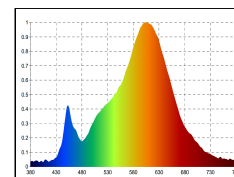

Wer eine anspruchsvolle Lichtlösung wünscht, die ästhetisch wie funktional überzeugt und dabei überaus langlebig ist, findet in der Leuchtenserie Nivo® eine attraktive neue Alternative.

Die Nivo Einbauleuchte verbindet das Design und die Funktionalität der Leuchte mit der Decke. Verfügbar mit verschiedenen Abstrahlwinkeln lässt sie sich mittels Schnellklemmen zügig und einfach anschließen.

Die nicht-schwenkbare Variante ist für Gruppen von senkrecht ausgerichteten Deckenleuchten entwickelt worden, um homogene Ausleuchtung mit einem guten Preis-/Leistungsverhältnis zu unterstützen.

Für Verbraucher bieten wir, die Sigor Licht GmbH, 5 Jahre Garantie auf die Funktion.

Weitere Informationen und Garantiebedingungen finden Sie im Bereich für die Downloads.

Dimmbar

Nutzlichtstrom	970 lm
Leistungsaufnahme	14 W
Farbtemperatur	3000-1800 K
Lichtfarbe	Dim-to-Warm
Farbe der Lichtquellenabdeckung	klar
Farbwiedergabe Ra/CRI	90
Farbkonsistenz	3 sdcM
Ausstrahlwinkel	36 °
Schutzart	IP30
Schutzklasse	II Schutzisolation
Anwendungsbereich	Innenraum
TaMin	-10 °C
TaMax	40 °C
Lagertemperaturbereich	-10...+70 °C
Leistungsfaktor λ	0.9
Nennspannung	230 V
Netzfrequenz	50/60 Hz
Nennstrom	71 mA
energieverbrauchKwh1000h	14 kWh/1000h
Zündzeit	0.1 s
Lebensdauer	50000 h
Bemessungslebensdauer	L80/B10
garantiezeitJahreSIGOR	5 Jahre

Spektrale Strahlungsverteilung im Bereich 180 - 800 nm