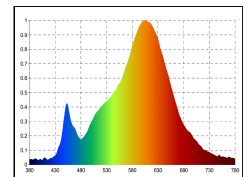

Die Nivo Einbauleuchte verbindet das Design und die Funktionalität der Leuchte mit der Decke. Verfügbar mit verschiedenen Abstrahlwinkeln lässt sie sich mittels Schnellklammern zügig und einfach anschließen.

Dimmbar

Die nicht-schwenkbare Variante ist für Gruppen von senkrecht ausgerichteten Deckenleuchten entwickelt worden, um homogene Ausleuchtung mit einem guten Preis-/Leistungsverhältnis zu unterstützen.

Für Verbraucher bieten wir, die Sigor Licht GmbH, 5 Jahre Garantie auf die Funktion.

Weitere Informationen und Garantiebedingungen finden Sie im Bereich für die Downloads.

Nutzlichtstrom	970 lm
Leistungsaufnahme	14 W
Farbtemperatur	3000-1800 K
Lichtfarbe	Dim-to-Warm
Farbe der Lichtquellenabdeckung	klar
Farbwiedergabe Ra/CRI	90
Farbkonsistenz	3 sdcM
Ausstrahlwinkel	36 °
Schutzart	IP30
Schutzklasse	II Schutzisolation
Anwendungsbereich	Innenraum
TaMin	-10 °C
TaMax	40 °C
Lagertemperaturbereich	-10...+70 °C
Leistungsfaktor λ	0.9
Nennspannung	230 V
Netzfrequenz	50/60 Hz
Nennstrom	71 mA
energieverbrauchKwh1000h	14 kWh/1000h
Zündzeit	0.1 s
Lebensdauer	50000 h
Bemessungslebensdauer	L80/B10
garantiezeitJahreSIGOR	5 Jahre

Spektrale
Strahlungsverteilung im
Bereich 180 - 800 nm