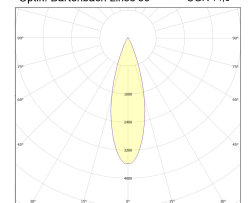

www.sigor.de